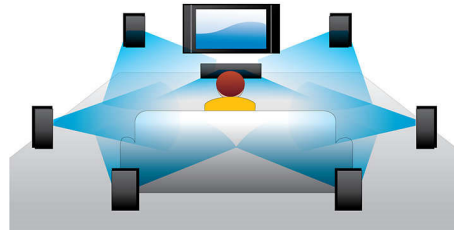

PHILIPS

Points forts

Lecture Blu-ray 3D

La technologie Full HD 3D crée de la profondeur pour une expérience cinématographique encore plus réaliste, chez vous. Des images sont enregistrées séparément pour les yeux gauche et droit en qualité Full HD avec une résolution de 1 920 x 1 080. Elles sont alternativement diffusées sur l'écran à haute vitesse. L'effet Full HD 3D est créé par les lunettes spéciales programmées pour synchroniser l'ouverture et la fermeture des lentilles droite et gauche avec les images à l'écran.

BD-Live (Profile 2.0)

BD-Live vous ouvre les portes d'un monde haute définition. Recevez les dernières mises à jour en connectant simplement votre lecteur Blu-ray à Internet. Profitez des nouvelles possibilités plus excitantes les unes que les autres, telles que le téléchargement de contenu exclusif, des événements et des discussions en direct, des jeux ou encore du shopping en ligne. Surfez sur la vague de la

haute définition avec la lecture des disques Blu-ray et BD-Live.

Dolby TrueHD

La technologie Dolby TrueHD restitue le son haute qualité des disques Blu-ray. Le son retransmis est en tout point identique à la maquette studio : vous entendez donc exactement ce que les créateurs souhaitent vous faire entendre. La technologie Dolby TrueHD améliore ainsi votre expérience de la haute définition.