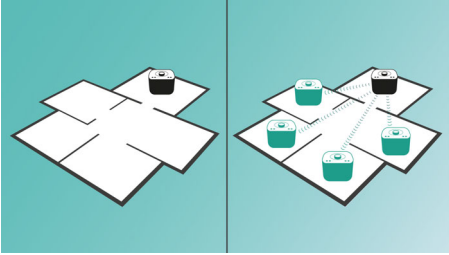

izzylink™

izzylink™, kablosuz ağ oluşturmak üzere birden fazla hoparlör arasında bağlantı kurmak için IEEE 802.11n standardını kullanan bir kablosuz bağlantı teknolojisidir. Ağ; yönlendirici, Wi-Fi şifresi veya kurulum için herhangi bir akıllı cihaz mobil uygulaması gerektirmeden en fazla beş hoparlör arasında bağlantı kurabilir. Aynı anda farklı odalarda çalan müziğin keyfine varmak için izzy hoparlörleri kolayca ağa ekleyebilirsiniz. Hoparlörler, bağımsız kullanım için tekli mod veya birden çok odada müzik için grup modu arasında tek dokunuşla değiştirilebilir.