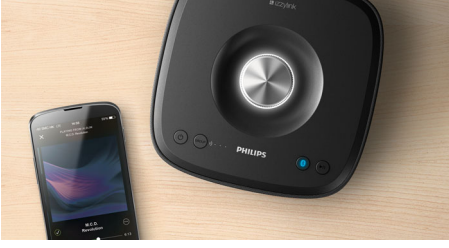

Philips izzy
kablosuz çoklu oda
hoparlörü

Bluetooth®
Siyah

BM5B

Tüm odalarda müzik oynatmak için tek bir dokunuş

Philips izzy kablosuz çoklu oda hoparlörü, müziği Bluetooth ile kablosuz olarak oynatır. Bir tuş dokunuşuyla en fazla 5 izzy hoparlör, müziği her bir odada aynı anda ve kolayca oynatır. Kolay kurulum: Yönlendirici, parola veya uygulama gerektirmez.

Birden çok odada müzik için Philips izzylink™

- Bluetooth ile bir odada kablosuz olarak müzik çalın
- Tek dokunuşla izzylink™ kurulumu; yönlendirici, parola veya uygulama gerektirmez
- Birden çok odada müzik keyfi için izzylink™ ile 5 izzy hoparlöre kadar gruplayın
- Gruptaki ana hoparlörü tek dokunuşla değiştirin

Ses deneyiminizi zenginleştirin

- Odayı dolduran ses için bas portlu 2 x 2,5 inç sürücü

Kullanımda sadelik

- Bütün müzik akışlarınızı izzylink™ ile yapın
- Bluetooth aracılığıyla kablosuz müzik akışı

PHILIPS

Özellikler

Bir odada müzik çalın

Philips izzy hoparlör, kullandığınız müzik veya radyo uygulamasından bağımsız olarak, en sevdiğiniz müzikleri telefon, tablet veya bilgisayarınızdan dinlemenize imkan tanır.