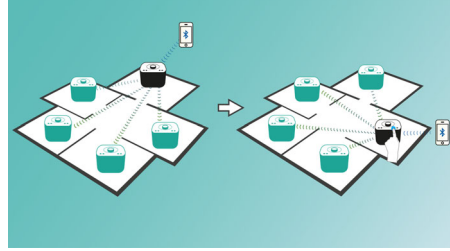

Ana hoparlörü kolayca değiştirin

Her bir izzylink™ grubunda, herhangi bir tekil hoparlör ana hoparlör haline gelip diğer hoparlörlere müzik yayını yapabilir. Kendi müziğinizi paylaşmak için kontrolü ele almak istediğinizde, odanızdaki hoparlör üzerinde yer alan Bluetooth butonuna basın ve hemen cihazınızdan müzik paylaşımı yapın. Aynı izzylink™ grubundaki diğer hoparlörler aynı anda aynı müziği çalacaktır. Müzik paylaşımı işte bu kadar kolay.