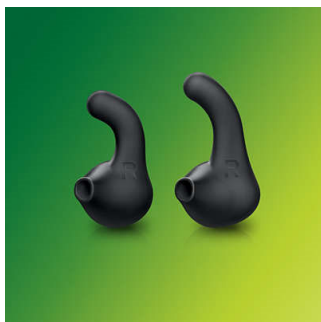

Guma kapica otporna na klizanje

Vrhovi u obliku slova C obloženi gumom drže slušalice ActionFit čvrsto u uhu kako biste se mogli usredotočiti na vježbanje, a ne na položaj slušalice.

Bluetooth 4.1

Tehnologija Bluetooth omogućava bežičnu reprodukciju glazbe bez komplikacija.