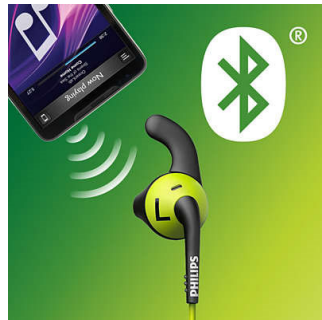

Guma kapica otporna na klizanje

Vrhovi u obliku slova C obloženi gumom drže slušalice ActionFit čvrsto u uhu kako biste se mogli usredotočiti na vježbanje, a ne na položaj slušalice.

Bluetooth 4.1

Tehnologija Bluetooth omogućava bežičnu reprodukciju glazbe bez komplikacija.