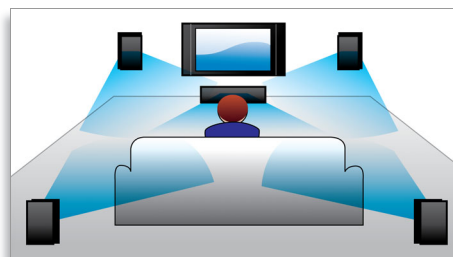

Dolby Digital

Dolby Digital, verdens førende digitale multi-kanal lydstandarder, bygger på de samme principper, som det menneskelige øre anvender til behandling af lyd. Du oplever en fantastisk surround-lyd af høj kvalitet med en realistisk rumvirkning.