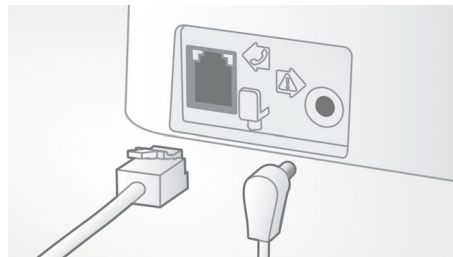

參數均衡器

我們的電話的數碼音效處理使用參數均衡器，微調響應回線性頻率響應曲線的聲音，為所有通話傳遞清晰純音。

自動音量控制

自動音量控制可以免卻由距離、訊號強度或來電者的電話造成的聲音訊號差異，讓對話保持一致清晰。降低強訊號的音量同時放大弱訊號的音量，讓您免卻音量差異的煩惱，享受順暢無阻的通話。

4.1cm (1.6") 顯示屏

方便查看的 4.1 cm (1.6") 顯示屏，配備琥珀色背光

輕鬆安裝

簡易設定帶來終極便利。簡單安裝 - 即插即用產品