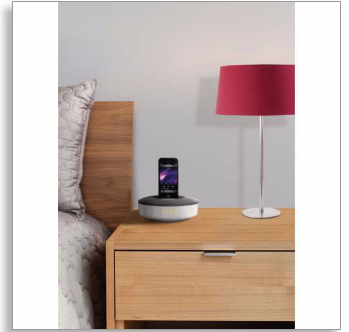

필립스
도킹 스피커

및 라이트닝 커넥터
iPod/iPhone 용
충전용 USB 포트
6W

DS1155

당신의 집에 어울리는 사운드

라이트닝 커넥터를 통해 iPhone 5 및 최신 iPod 제품과 호환 가능한 DS1155 도킹 스피커는 완전하고 풍부한 사운드를 제공할 뿐 아니라, 시계 표시 및 은은한 야간 조명 기능이 있어 침실용 스탠드로 사용하기에도 알맞습니다.

놀랍도록 풍성한 사운드

- 침실을 가득 채우는 풍성한 전방향 사운드
- 휴대폰 간섭을 차단하는 차폐 기술
- 6W RMS 총 출력 파워

다용도

- 라이트닝 커넥터로 빠른 충전 및 음악 재생

세련된 컴팩트 디자인

- 어느 침실 테이블과도 잘 어울리는 세련되고 컴팩트한 디자인
- 어느 각도에서 보아도 아름다운 360도 디자인

침실에 딱 맞는 디자인

- USB 를 통해 다른 휴대용 장치 충전 가능
- 부드럽게 빛나는 야간 조명
- iPod/iPhone 가 도킹될 때 자동 시계 동기화

- 출력 파워 : 6W RMS
- 음향 시스템 : 스테레오
- 볼륨 컨트롤 : 높이기 / 줄이기

충전

- USB 장치 : 5V

편의성

- 시계 : 디지털

규격

- 제품 규격 (WxDxH): 177 x 177 x 100 mm
- 포장 크기 (WxDxH): 222 x 139 x 222mm
- 제품 중량 : 0.88 kg
- 무게 (포장 포함) : 1.08 kg

소비전력