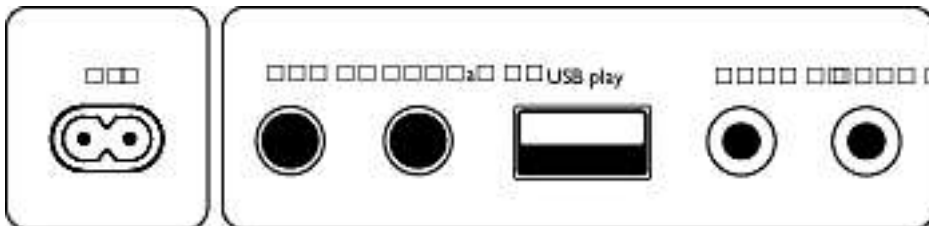

Támogatott audioformátumok

- Bluetooth: SBC
- USB: MP3, WAV, WMA, FLAC

Kényelem

- Karaoke: visszhang-szabályozás, Mikrofon hangereje, éneksávkeverés, hangváltoztatás
- Hangerőszabályzás: Érintőkapcsoló

- Fényhatás: Igen, hangszóró-fényhatás, pulzáló fény
- Gitár hangerő-szabályozása
- Kijelző: LED

Kompatibilitás

- Vezérlés okostelefonos/táblagépes alkalmazással: Nem

Tápellátás

- Akkumulátor kapacitása: 2200 mAh, 7,4 V
- Tápellátás: 100–240 V AC, 50/60 Hz
- Akkumulátor típusa: Lítium-ion (beépített)
- Akkumulátor élettartama: 14 óra
- Töltési idő: $t=3$ óra
- Power bank: Igen, beépítve (5 V/1 A)

Méret csomagolással együtt

- Magasság: 52.2 cm
- Csomagolás típusa: Karton
- Polcra helyezési mód: Álló helyzetben
- Szélesség: 39 cm
- Mélység: 37 cm
- Tartozékok száma: 1
- EAN: 48 95229 12901 6
- Bruttó tömeg: 8.7 kg
- Nettó tömeg: 7.04 kg
- Táratömeg: 1.66 kg

Termék méretei

- Magasság: 46.05 cm
- Szélesség: 30.9 cm
- Mélység: 32.2 cm
- Tömeg: 6.95 kg

Tartozékok

- Mellékelt tartozékok: Hálózati tápkábel, Gyors üzembe helyezési útmutató, Garancialevél, Biztonsági és jótállási jegy

Kijelző

- Háttérvilágítás: kék
- Töltésjelző: piros

Kiadás dátuma
2024-03-08

Verzió: 1.1.1

EAN: 48 95229 12901 6

© 2024 Koninklijke Philips N.V.
Minden jog fenntartva.

A műszaki adatok előzetes figyelmeztetés nélkül változhatnak. Minden védjegy a Koninklijke Philips N.V. céget, vagy az illető jogtulajdonost illeti

www.philips.com