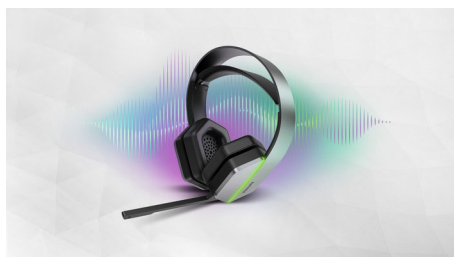

Įspūdingas LED apšvietimas

Įspūdingas LED apšvietimas padeda sukurti šaunesnę žaidimo atmosferą. Skleidžia RAUDONĄ, ŽALIĄ ir MĖLYNĄ spalvas bei pulsuojančią LED apšvietimą

TAG5106BK/00