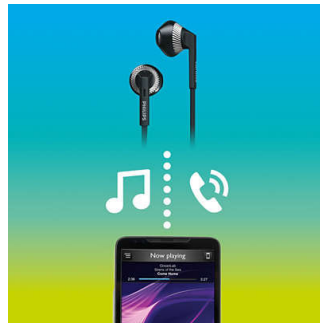

Беспроводная музыка, общение

Наслаждайтесь прослушиванием музыки и совершайте звонки в беспроводном режиме. Переключайте композиции, регулируйте громкость и отвечайте на вызовы с помощью удобных элементов управления.

Характеристики

Звук

- Акустическая система: Открытая
- Диаметр излучателя: 14,2 мм
- Сопротивление: 32 Ом
- Диапазон частот: 8 - 24 000 Гц
- Максимальная входная мощность: 30 мВт
- Чувствительность: 107 дБ

Подключения

- Версия Bluetooth: 4.1
- Профили Bluetooth: A2DP, AVRCP, HFP, HSP
- Наибольший радиус действия: 10 м

Внешняя упаковка

- Длина: 19 см
- Количество потребительских упаковок: 3
- ширина: 9,5 см
- Вес брутто: 0,286 кг
- высота: 13,3 см
- GTIN: 1 69 25970 70924 8
- Вес нетто: 0,105 кг
- Вес упаковки: 0,181 кг

Комфорт

- Регулировка громкости
- Управление вызовами: Прием/завершение вызова

Питание

- Тип элемента питания: Литий-полимерный
- Время воспроизведения музыки: 4,5* часов
- Время нахождения в режиме ожидания: До 55 ч
- Время разговора: 4,5 ч*
- Вес батареи: 2,5 г

Размеры упаковки

- высота: 17,5 см
- Тип упаковки: Картон
- Тип размещения на полке: Оба
- ширина: 2,5 см
- Глубина: 9,5 см
- Количество изделий в упаковке: 1
- EAN: 69 25970 70924 8
- Вес брутто: 0,074 кг
- Вес нетто: 0,035 кг
- Вес упаковки: 0,039 кг

Габариты изделия

- высота: 8 см
- ширина: 4 см
- Глубина: 2 см
- Вес: 0,0147 кг

Дизайн

- Цвет: Черный

Дата выпуска 2024-03-12

Версия: 6.1.3

EAN: 69 51613 99183 1

© 2024 Koninklijke Philips N.V.
Все права защищены.

Характеристики могут меняться без предварительного уведомления. Торговые марки являются собственностью Koninklijke Philips N.V. или соответствующих владельцев.

www.philips.com

* Фактические данные могут отличаться от заявленных