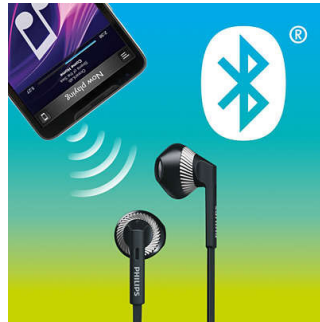

При создании конструкции учитывалось строение уха, что гарантирует комфортную посадку и плотное прилегание.

Большие излучатели

Качественные 14,2-мм излучатели с отверстием для низких частот обеспечивают насыщенные басы.

Мощные магниты

Мощные магниты улучшают звучание низких частот

Поддержка Bluetooth 4.1

Выполните сопряжение смарт-устройства с наушниками через Bluetooth и наслаждайтесь кристально чистым звучанием при совершении вызовов и прослушивании музыки в беспроводном режиме.