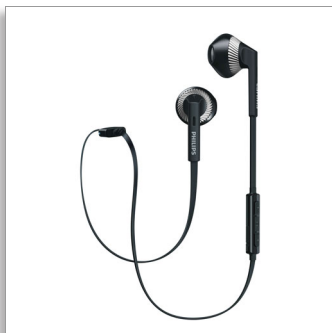

Philips
Гарнитура Bluetooth

14,2-мм излучатели, открытое
оформление

Наушник-вкладыш
Плоский кабель

SHB5250BK

Беспроводное воспроизведение и мощный звук

Создано с учетом строения уха

Свобода беспроводного прослушивания: наушники Philips MyJam FreshTones BT оснащены 14,2-мм излучателями для насыщенных басов и обеспечивают оптимальную посадку, так как при их разработке учитывалось строение уха.

Наслаждайтесь качеством звучания

- 14,2-мм излучатели для мощного звучания и насыщенных басов
- Мощные магниты улучшают звучание низких частот

PHILIPS

Гарнитура Bluetooth
14,2-мм излучатели, открытое оформление Наушник-вкладыш, Плоский кабель

SHB5250BK/00

Основные особенности

Гибкий зажим кабеля

Прорезиненный гибкий зажим между наушниками и кабелем предотвращает повреждение контактов при многократном сгибании и продлевает срок службы.

Эргономичный дизайн

При создании конструкции учитывалось строение уха, что гарантирует комфортную посадку и плотное прилегание.

Большие излучатели

Качественные 14,2-мм излучатели с отверстием для низких частот обеспечивают насыщенные басы.