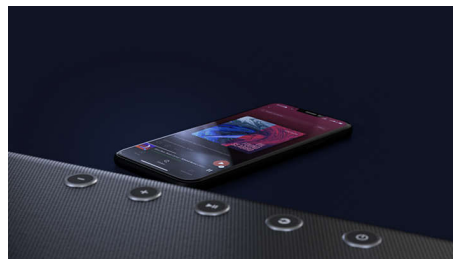

Dolby Atmos en Dolby Surround

Geniet van de volledige Dolby Atmos-ervaring met de omhoog gerichte luidsprekers van deze SoundBar. Uw favoriete films en programma's klinken adembenemend realistisch wanneer

het geluid van boven en rondom u lijkt te komen. Als u naar content zonder Atmos kijkt, schakelt de SoundBar over naar Dolby Surround.

Verbeterd voor IMAX

Deze krachtige soundbar is gecertificeerd als Verbeterd voor IMAX, wat betekent dat deze een audio-ervaring kan leveren die u echt naar een andere wereld voert. De subwoofer van 240 W ziet er losstaand geweldig uit en de soundbar zelf is onopvallend, zodat u deze eenvoudig kunt plaatsen.

Play-Fi. Multi-room en meer

Dankzij de eenvoudige Play-Fi-compatibiliteit is deze soundBar de ster van uw Multiroom-opstelling. U kunt Play-Fi-compatibele luidsprekers synchroniseren voor audio in meerdere kamers of zelfs een echt Surround Sound-systeem maken; en dat allemaal via de Philips Sound-app of de Play-Fi-app.

Al uw favoriete bronnen

Voor muziek kunt u met Spotify Connect de topkwaliteit van Spotify streamen via Wi-Fi. U kunt ook afspeellijsten met hoge resolutie vanaf uw mobiele apparaat streamen via Apple AirPlay 2 of Bluetooth. Voor films en games kunt u met 4K-doorgang 4K HDR-videobronnen aansluiten zonder op resolutie te hoeven inleveren.