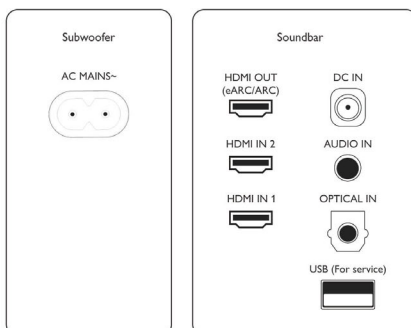

Accessoires

- Meegeleverde accessoires: Afstandsbediening (met

- batterij), Voedingskabel, Snelstartgids, Wereldwijde garantiekaart

Ontwerp/Design

- Kleur: Zwart
- Wandmontage mogelijk

Afmetingen

- Hoofdunit (b x h x d): 1049 x 55,6 x 120 mm
- Gewicht hoofdunit: 4,07 kg
- Subwoofer (b x h x d): 230 x 400 x 407 mm
- Gewicht van de subwoofer: 9,6 kg

Video

- 3D-doorvoer
- Videoverbetering: 4K-video-doorgang, Dolby Vision, HDR10, HDR10+, HLG

Publicatiedatum
2024-04-15

Versie: 19.2.3

EAN: 48 95229 11261 2

© 2024 Koninklijke Philips N.V.
Alle rechten voorbehouden.