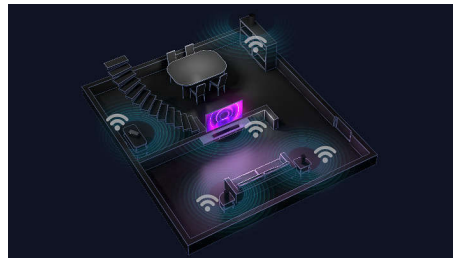

Verbluffend geluid. Rijke, diepe bas

Deze SoundBar zorgt voor een adembenemende geluidservaring. Met 5.1.2 kanalen wordt elke kamer gevuld met rijke, diepe soundtracks, overdonderende effecten en sprankelende dialogen. De draadloze subwoofer geeft elke explosie en elke beat meer impact.

Dolby Atmos en Dolby Surround

Geniet van de volledige Dolby Atmos-ervaring met de omhoog gerichte luidsprekers van deze SoundBar. Uw favoriete films en programma's klinken adembenemend realistisch wanneer

het geluid van boven en rondom u lijkt te komen. Als u naar content zonder Atmos kijkt, schakelt de SoundBar over naar Dolby Surround.

Verbeterd voor IMAX

Deze krachtige soundbar is gecertificeerd als Verbeterd voor IMAX, wat betekent dat deze een audio-ervaring kan leveren die u echt naar een andere wereld voert. De subwoofer van 240 W ziet er losstaand geweldig uit en de soundbar zelf is onopvallend, zodat u deze eenvoudig kunt plaatsen.

Play-Fi. Multi-room en meer

Dankzij de eenvoudige Play-Fi-compatibiliteit is deze soundBar de ster van uw Multiroom-opstelling. U kunt Play-Fi-compatibele luidsprekers synchroniseren voor audio in meerdere kamers of zelfs een echt Surround Sound-systeem maken; en dat allemaal via de Philips Sound-app of de Play-Fi-app.