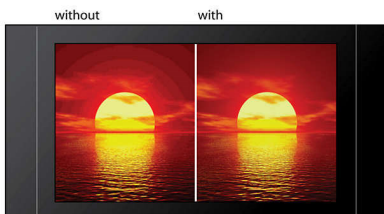

12 bit/108 MHz-es videofeldolgozás

A 12 bites Video DAC kiváló digitális-analóg átalakító, amely megőrzi az eredeti kép minden részletét. Finom árnyékokat és egyenletes színátmeneteket nyújt, így a kép természetesebb és élénkebb. A hagyományos 10 bites DAC hátrányai láthatóvá váltak a nagy képernyők és projektorok használatakor.