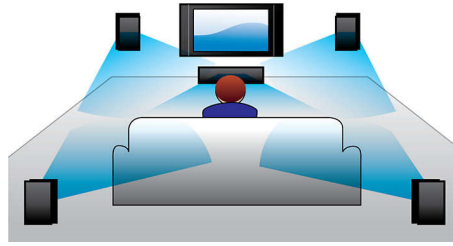

Dolby Digital

Mivel a Dolby Digital vezető digitális többcsatornás audioszabvány az emberi fül természetes hangfeldolgozásából indul ki, általa nagyszerű minőségű surround hangzást tapasztalhat.