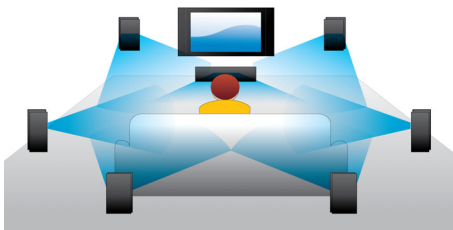

7.1-kanalers surroundlyd

Gled deg over den beste lydopplevelsen med alle typer innhold. Når du ser på en film, kan du

få full 7.1 surroundlyd som trekker deg inn i handlingen. Når du lytter til musikk, der det ikke trengs surroundlyd, vil systemet intuitivt kanalisere det til 2.1 stereolyd slik at musikken presenteres best mulig. Du kan selvfølgelig alltid velge blant forskjellige lydforvalg som er tilgjengelig på Blu-ray- og/eller DVD-spilleren, fra ren stereo eller 7-kanals stereo til Dolby TrueHD og DTS Master Audio 7.1 surroundlyd for den beste HD-lydopplevelsen.