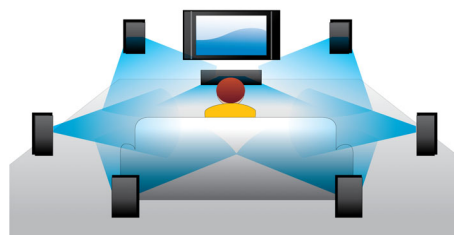

Dolby TrueHD og DTS-HD MA

DTS-HD Master Audio og Dolby TrueHD gir 7.1-kanaler med den flotteste lyden fra Blu-ray-platene. Lydgiengivelsen kan nesten ikke skilles fra studiomasterlyden, slik at du hører det de som laget den, vil du skal høre. DTS-HD

Master Audio og Dolby TrueHD gjør underholdningsopplevelsen med høy definisjon komplett.