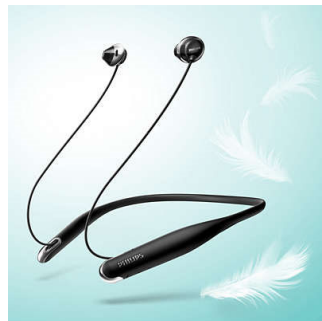

Абсолютна чіткість

- Високотужні динаміки забезпечують чіткий звук
- Трубка для басів для насичених низьких частот

Обтікаюча конструкція

- Стильні глянцеві елементи металік
- Не пропустіть жодного виклику завдяки режиму вібрації
- Дистанційне керування для викликів та музики у режимі "вільні руки"

PHILIPS

Бездротові навушники Bluetooth®
12,2-мм динаміки/відкритого типу Вкладиші

SHB4205BK/00

Основні особливості

Трубка для басів

Інноваційні трубки для басів у навушниках-вкладишах збільшують потік повітря для глибоких, насичених низьких частот.

Чіткий звук

Високотужні 12,2-мм динаміки налаштовано для відтворення чіткого звуку.

Виклики в режимі "вільні руки"

Легке у використанні дистанційне керування дозволяє відтворювати/

призупиняти доріжки та відповідати на виклики одним натисненням кнопки.

Легка шийна дуга

Надтонка шийна дуга підійде для кожного. Така легка, що Ви забудете про неї.

Покриття металік

Стильна конструкція зі свіжими, сучасними глянцевиими елементами.

Віброрежим

Шийна дуга вібрує, коли Вам телефонують, тому Ви не пропустите жодного виклику.