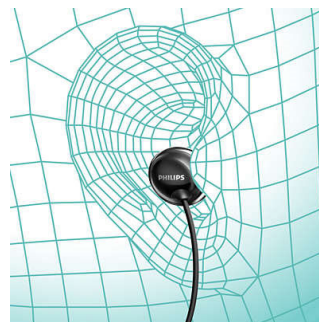

Ергономічність

Навушники Huprlite такі тонкі, що майже невідчутні у вухах, – вони відтворюють музику, а Ви не відчуваєте їхньої ваги.

7-годинне відтворення

Ресурсу пристрою вистачить для 7-годинного відтворення музики протягом цілого дня.

Підтримка Bluetooth версії 4.1

З'єднайте розумний пристрій у пару з навушниками за допомогою Bluetooth і насолоджуйтеся свободою та чіткою музикою і викликами без дротів.