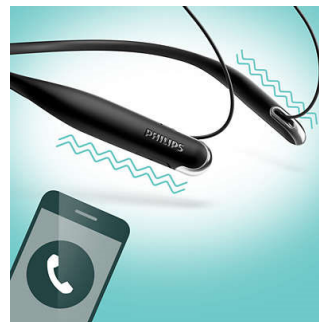

Чіткий звук

Високотужні 12,2-мм динаміки налаштовано для відтворення чіткого звуку.

Виклики в режимі "вільні руки"

Легке у використанні дистанційне керування дозволяє відтворювати/

призупиняти доріжки та відповідати на виклики одним натисненням кнопки.

Легка шийна дуга

Надтонка шийна дуга підійде для кожного. Така легка, що Ви забудете про неї.

Покриття металік

Стильна конструкція зі свіжими, сучасними глянцевиими елементами.

Віброрежим

Шийна дуга вібрує, коли Вам телефонують, тому Ви не пропустите жодного виклику.

Ергономічність

Навушники Huprlite такі тонкі, що майже невідчутні у вухах, – вони відтворюють музику, а Ви не відчуваєте їхньої ваги.

7-годинне відтворення

Ресурсу пристрою вистачить для 7-годинного відтворення музики протягом цілого дня.