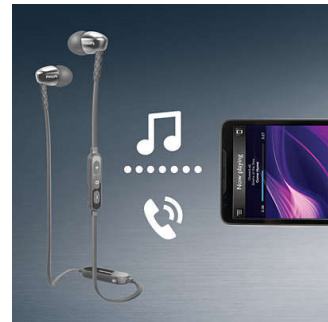

Muzică și apeluri wireless

Sincronizează-ți dispozitivul inteligent cu căștile prin Bluetooth și bucură-te de muzică și de convorbiri de o calitate impecabilă fără inconveniente create de cabluri. Schimbă melodiile și răspunde la apeluri cu telecomanda ușor de folosit.

Bandă de gât ușoară

Designul ușor al benzii de gât asigură purtarea confortabilă o perioadă mai lungă de timp, fără a-ți deranja părul sau a te apăsa pe cap