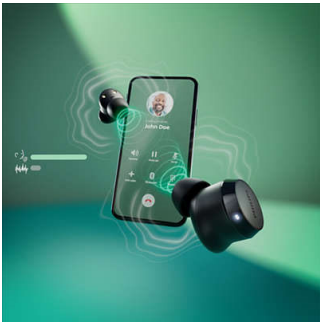

Aiškūs skambučiai

Skambučių metu jūsų balsas bus aiškiai girdimas. Specialus mikrofonas perduoda jūsų

balsą, o triukšmo mažinimo algoritmas nutildo tam tikrus foninius jus supančios aplinkos garsus.