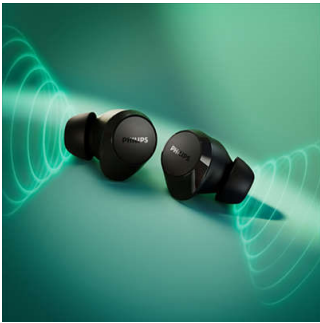

Tikrai belaidės ausinės

Mažos ausinės. Puiki vertė Natūralus garsas. Dinam. žem. dažniai, Kišeninis įkrovimo dėklas, Aiškūs skambučiai

Ypatybės

Mažos į ausis įstatomos ausinės, galingas garsas

Šios tikros belaidės į ausis įstatomos ausinės gali atrodyti mažos, tačiau jums nereikės padidinti garsumo lygio, kad girdėtumėte geriausią garsą. Bakstelėkite kairiąją ausinę, kad suaktyvintumėte dinamiškus žemuosius dažnius ir galėtumėte mėgautis savo mėgstamomis bosinėmis partijomis net ir klausantis tyliai.