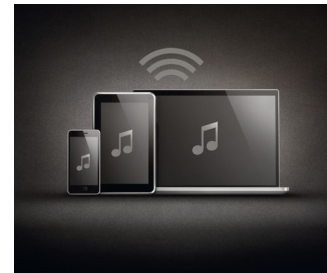

Bluetooth aptX®

Bluetooth aptX® για ασύρματη μετάδοση μουσικής