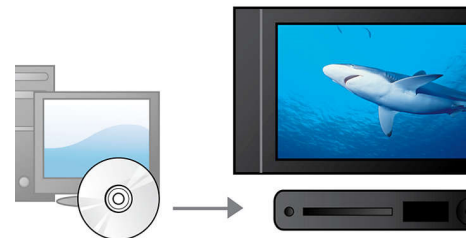

Certyfikat DivX

Obsługa formatu DivX umożliwia odtwarzanie filmów zapisanych w tym standardzie w zaciszu własnego salonu. Format DivX to technologia kompresji filmów wykorzystująca standard MPEG4, umożliwiającą zapisanie dużych plików, takich jak filmy lub koncerty, na nagrywalnych płytach CD-R/RW oraz DVD.