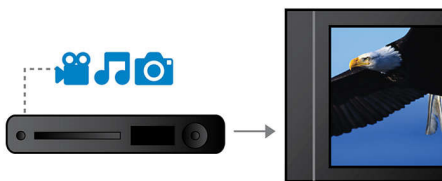

Wygodne użytkowanie

- Tworzenie plików MP3 jednym dotknięciem bezpośrednio z płyt CD do pamięci USB

Podłącz i korzystaj z wielu źródeł

- Szybkie złącze USB 2.0 zapewnia odtwarzanie filmów i utworów muzycznych przechowywanych w pamięci flash USB
- Media Copy umożliwia przesyłanie zdjęć i muzyki do pamięci flash USB

PHILIPS

Zalety

Przetwarzanie wideo 12-bit./108 MHz

Doskonałej jakości 12-bitowy przetwornik cyfrowo-analogowy wideo zachowuje każdy szczegół autentycznej jakości obrazu. Dzięki niemu widoczne są subtelne cienie i lepsza jest gradacja kolorów, co sprawia, że obraz jest żywszy i bardziej naturalny. Ograniczenia standardowego 10-bitowego przetwornika cyfrowo-analogowego stają się szczególnie widoczne podczas korzystania z dużych ekranów i projektorów.

Odtwarza wszystko

Odtwarzaj zawartość w niemal dowolnym formacie - DivX, MP3, WMA lub JPEG. Doświadcz wyjątkowej wygody, którą daje obsługa wielu formatów, a także luksusu dzielenia się swoimi plikami multimedialnymi z innymi na ekranie telewizora lub zestawu kina domowego w zaciszu własnego salonu.