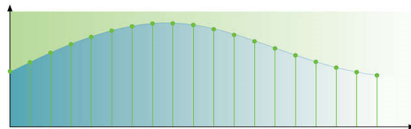

PHILIPS

Zalety

Przetwarzanie wideo 12-bit./108 MHz

Doskonałej jakości 12-bitowy przetwornik cyfrowo-analogowy wideo zachowuje każdy szczegół autentycznej jakości obrazu. Dzięki niemu widoczne są subtelne cienie i lepsza jest gradacja kolorów, co sprawia, że obraz jest żywszy i bardziej naturalny. Ograniczenia standardowego 10-bitowego przetwornika cyfrowo-analogowego stają się szczególnie widoczne podczas korzystania z dużych ekranów i projektorów.

Przetw. dźwięku C/A 192 kHz/24-bit.

Dzięki próbkowaniu z częstotliwością 192 kHz uzyskuje się idealny obraz oryginalnych charakterystyk dźwiękowych. Dzięki próbkowaniu i 24-bitowej rozdzielczości można przechwycić więcej informacji z oryginalnej analogowej fali dźwiękowej i uzyskać lepszą jakość odtwarzania dźwięku.