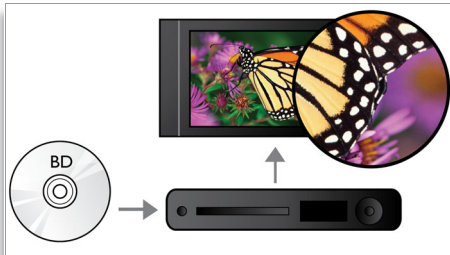

PHILIPS
sense and simplicity

Destacados

Conmutación de subtítulos

Conmutación de subtítulos es una mejora que permite al usuario ajustar manualmente la colocación de los subtítulos de una película en el televisor o en la pantalla del ordenador. Mediante el mando a distancia, los usuarios pueden desplazar los subtítulos en la pantalla hacia arriba o hacia abajo. En las pantallas panorámicas, como las del televisor Cinema 21:9 y los proyectores, a veces los subtítulos no aparecen completos. Para poder verlos con claridad, el usuario tiene que cambiar la relación de aspecto de la pantalla, por lo que ya no se cumple el objetivo principal de la pantalla panorámica. Con la función de conmutación de subtítulos, el usuario puede mantener la relación de aspecto de pantalla correcta y ver los subtítulos perfectamente colocados en la pantalla.

Reproducción de Blu-ray Disc

Los discos Blu-ray tienen capacidad para contenidos en alta definición, junto con imágenes con una resolución de 1920 x 1080 de alta definición plena. Las escenas se reproducen con todo detalle, los movimientos se suavizan y las imágenes se vuelven realmente nítidas. Blu-ray ofrece además un sonido