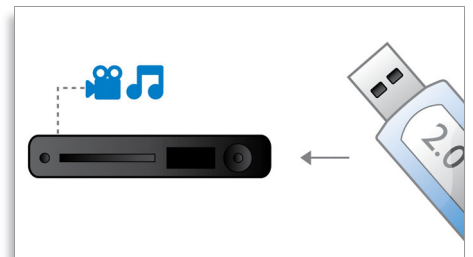

Enlace USB 2.0 de alta velocidad

El bus serie universal o USB es un protocolo estándar para conectar ordenadores, periféricos y aparatos electrónicos de consumo. Los dispositivos USB de alta velocidad tienen una tasa de transferencia de datos de hasta 480 Mbps, a diferencia de los 12 Mbps de los USB originales. Gracias al enlace USB 2.0 de alta velocidad, todo lo que tendrás que hacer será conectar el dispositivo USB, seleccionar la película, música o fotografía y reproducir.