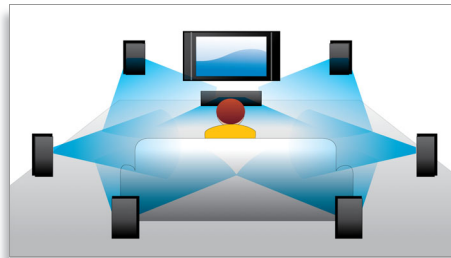

Dolby TrueHD

Dolby TrueHD ofrece 7.1 canales del sonido de mayor calidad procedente de los Blu-ray Discs. El audio reproducido no se distingue prácticamente de las grabaciones realizadas en un estudio, por lo que se escucha lo que los creadores pretendían que se escuchase. Dolby TrueHD completará tu experiencia de entretenimiento en alta definición.