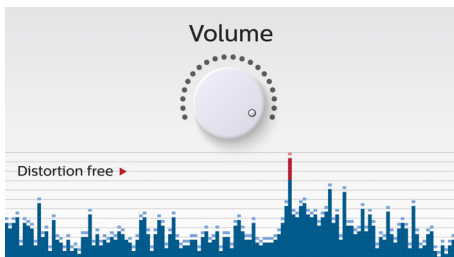

Funkcia Anti-clipping

Funkcia Anti-Clipping umožňuje prehrávať hudbu hlasno a zachovať pritom vysokú kvalitu a to aj v

prípade, že vám už dochádza batéria. Prijíma široký rozsah vstupných signálov od 300 mV do 1 000 mV a chráni reproduktory pred poškodením spôsobeným skreslením. Reproduktor spracováva funkciu Anti-clipping cez vyhradený zvukový obmedzovač IC. Funkcia sleduje hudobný signál prechádzajúci zosilňovačom a udržuje vrcholy v rámci rozsahu zosilňovača. Zabráni sa tak skresleniu zvuku spôsobenému osekáním bez ovplyvňovania hlasnosti. Schopnosť reproduktora reprodukovat' vrcholy klesá spolu s nabitím batérie, funkcia anti-clipping ale obmedzuje vrcholy spôsobené slabou batériou a hudba tak zostáva neskravená.