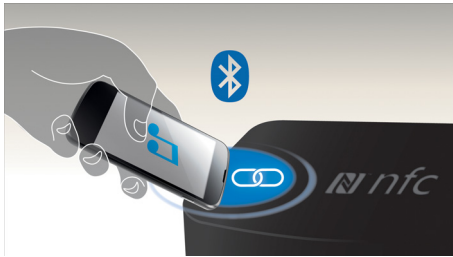

Hlavné prvky

Technológia NFC

Zariadenia Bluetooth môžete párovať jediným dotykom vďaka technológii (NFC – Near Field Communication). Stačí priložiť smartfón alebo tablet s funkciou NFC na oblasť NFC reproduktora, čím sa zapne reproduktor a spustí sa párovanie Bluetooth a prenos hudby.