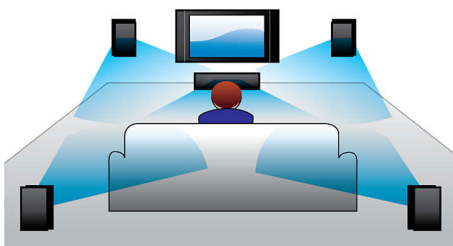

Dolby Digital

Dolby Digital, la principale norme audio numérique multicanal, exploite la façon dont l'oreille humaine traite les sons et offre ainsi un son Surround d'une qualité exceptionnelle, enrichi de repères spatiaux d'un grand réalisme.