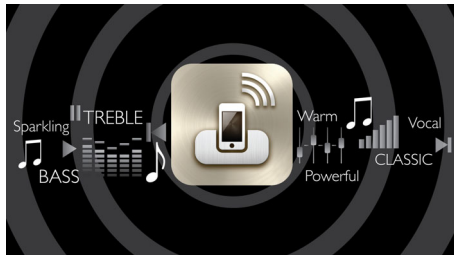

### Bezdrátová technologie AirPlay

Technologie AirPlay umožňuje přenos celé hudební kolekce iTunes do dokovací stanice Fidelio. Díky bezdrátovému spojení přehrává skladby z programu iTunes v počítači, iPhone, iPadu nebo v iPod Touch v každém reproduktoru, který technologii AirPlay podporuje. Stačí jen reproduktor zapojit do sítě Wi-Fi. Technologie AirPlay také umožňuje současné přehrávání ve všech reproduktorech v různých místnostech. Poslouchejte oblíbenou hudbu všude, kam vkročíte.

### Aplikace SoundStudio

Poslouchejte hudbu tak, jak se vám to právě líbí. Aplikace SoundStudio skutečně vkládá ovládání vaší hudby do vašich dlaní. Umožňuje změnit každou vlastnost hudby pouze pomocí iPhone: slouží k tomu intuitivní a jednoduché ovládací prvky. Nyní můžete upravovat, přizpůsobovat a vytvářet svůj požadovaný zvukový zážitek a zcela oživit své oblíbené písně. Aplikace SoundStudio rovněž umožňuje poslechnout tisíce internetových rádiových stanic z celého světa, což ještě rozšíří vaše hudební zážitky.