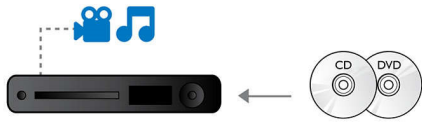

Kenmerken

Geniet van films en muziek

Geniet van al uw films en muziek vanaf CD en DVD