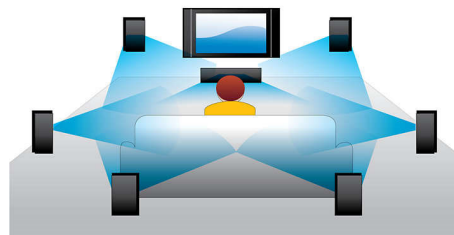

Dolby TrueHD

Dolby TrueHD biedt hoogwaardige audio voor uw Blu-ray Discs. Het geluid is bijna niet te onderscheiden van het origineel; u hoort dus wat de makers willen dat u hoort. Dolby TrueHD maakt uw HD-entertainmentervaring compleet.