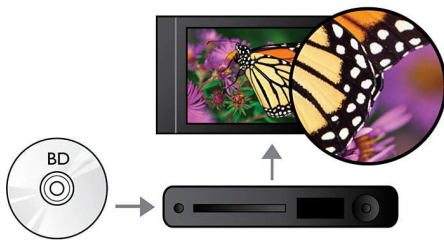

Veelzijdige gebruiksmogelijkheden

- Kan op een tafel of aan de muur worden geplaatst
- Verticale plaatsing voor mooie, ruimtebesparende spelers

Hoor meer

- Dolby TrueHD voor HiFi-geluid
- DTS2.0 digitale uitgang

PHILIPS

Kenmerken

Geniet van films en muziek

Geniet van al uw films en muziek vanaf CD en DVD

Blu-ray Discs afspelen

Op Blu-ray Discs kunt u HD-gegevens plaatsen, evenals afbeeldingen met een resolutie van 1920 x 1080 oftewel Full HD-afbeeldingen. Beelden worden scherp weergegeven en komen tot leven, dankzij de heldere details en vloeiende bewegingen. Ook biedt Blu-ray ongecomprimeerd Surround Sound, waardoor uw audio-ervaring zeer natuurgetrouw overkomt. Daarnaast biedt de grote opslagcapaciteit van Blu-ray Discs ook ruimte voor ingebouwde interactieve mogelijkheden. Naadloze navigatie tijdens het afspelen en andere geweldige functies zoals pop-upmenu's geven een compleet nieuwe dimensie aan home entertainment.

DivX Plus HD-gecertificeerd

DivX Plus HD op uw Blu-ray-speler en/of DVD-speler biedt de nieuwste DivX-

technologie, zodat u rechtstreeks op uw Philips-HDTV of PC kunt genieten van HD-video's en -films van internet. DivX Plus HD ondersteunt het afspelen van DivX Plus-beeldmateriaal (H.264 HD-video met AAC-geluid van hoge kwaliteit in een MKV-bestand), evenals video met eerdere versies van DivX tot 1080p. DivX Plus HD voor echte digitale HD-video.