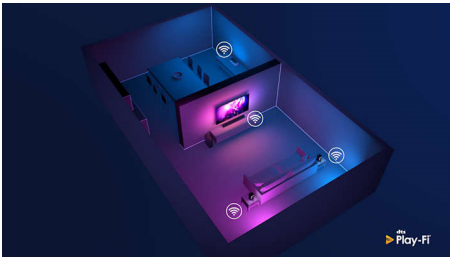

Philips
Enceinte domestique sans
fil

Wi-Fi, audio multiroom
Compatible DTS Play-Fi
Se connecte aux assistants vocaux
LED intégrée

TAW6205

Tous vos contenus audio. N'importe quelle pièce.

Cette enceinte sans fil est excellente utilisée seule, et encore meilleure reliée à d'autres. Associez-la à votre téléviseur ou à d'autres enceintes, pour un son multiroom exceptionnel. Utilisez-en deux pour un son stéréo. Elle permet également d'ajouter une dimension supplémentaire à l'Ambilight de votre téléviseur Philips.

Une solution idéale pour votre intérieur

- Améliorez le son de vos enceintes connectées avec assistant vocal
- Installation multiroom via les applications Philips Sound ou Play-Fi

PHILIPS

Points forts

Play-Fi, audio multiroom et bien plus encore

Cette enceinte sans fil est compatible DTS Play-Fi. Vous pouvez donc facilement la synchroniser avec d'autres enceintes compatibles Play-Fi pour un son multiroom. Si votre barre de son prend en charge la technologie Play-Fi Surround, vous pouvez même l'intégrer à une véritable configuration de son Surround lors d'une soirée cinéma.

Un son riche. Appairage pour un son stéréo.

Un haut-parleur de graves, deux membranes passives et un tweeter se combinent pour vous offrir un son riche, des basses puissantes et des aigus limpides. Le streaming Wi-Fi vous offre un signal d'excellente qualité et garantit une synchronisation audio parfaite entre les enceintes ou les pièces.