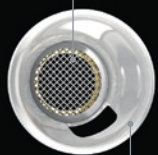

Acoustic semi-closed back architecture

Engineered stainless steel ear-shell housing