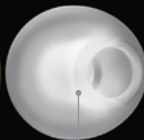

The Fidelio signature

The Philips Fidelio sound signature was developed through extensive research with discerning listeners to deliver the most preferred natural sound profile. The result is sound as faithful to the original recording as possible.

A Layered Motion Control (LMC) diaphragm delivers refined high frequency reproduction complementing the Fidelio sound signature of extended bass and transparent mid-range providing a more natural sound profile.

La signature Fidelio

La signature audio Philips Fidelio a été développée au cours de longues recherches auprès d'audiophiles, dont le but était de leur offrir le profil sonore naturel qu'ils préfèrent. Résultat: un son aussi fidèle à l'enregistrement original que possible.

Le diaphragme Layered Motion Control (LMC) offre une reproduction raffinée des hautes fréquences qui complète parfaitement la signature Fidelio avec ses basses étendues et ses moyennes fréquences transparentes, pour un profil sonore plus naturel.

Der Fidelio-Sound

Der typische Philips Fidelio-Sound wurde anhand umfangreicher Forschung mit anspruchsvollen Hörern entwickelt, um das beliebteste natürliche Klangprofil zu bieten. Das Ergebnis ist Sound, der der Originalaufnahme so nah wie möglich kommt.

Eine Layered Motion Control (LMC) sorgt für eine verbesserte Wiedergabe hoher Frequenzen und trägt so zum typischen Sound von Fidelio mit erweiterten Bässen und glasklaren Mitten bei, wodurch ein natürlicheres Klangprofil entsteht.