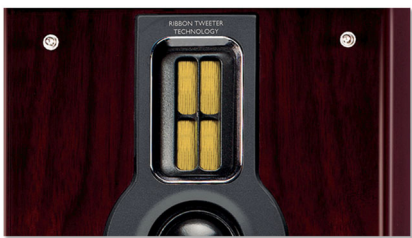

สัมผัสคุณภาพเสียงระดับเครื่องเสียงชั้นยอด

- หลอดเสียง Hi-Fi คุณภาพเยี่ยมเพื่อเสียงที่เป็นธรรมชาติ
- ทวิตเตอร์แบบรีบบิ้นทำจาก Neodymium เพื่อพลังเสียงสมจริง
- ตัวเสียบลู่ทองแบบ Gold-plated เพื่อการรับส่งสัญญาณได้ดีที่สุด
- กำลังขับทั้งหมด 150W RMS
- ระบบควบคุมเสียงแหลมและเสียงเบสเพื่อการตั้งค่าเสียงสูงและต่ำได้ง่าย

การตกแต่งชั้นยอดด้วยวัสดุชั้นเยี่ยม

- โครงตู้อะลูมิเนียมคุณภาพเยี่ยมและลำโพงไม้จริง
- รีโมทคอนโทรลแบบปุ่มกดแบนราบ ด้านหน้าเป็นโลหะ ด้านหลังหุ้มด้วยหนัง

PHILIPS

ไฮไลต์

หลอดเสียง Hi-Fi

ด้วยหลอดเสียง Hi-Fi ในตัว
คุณจึงสัมผัสได้ถึงคุณภาพเสียงระดับสุดยอดที่ปก
กติจะพบได้ในเครื่องเสียงชั้นเยี่ยมเท่านั้น
คุณสมบัติอะนาล็อกของหลอดเสียงทำให้เสียงน่
่าฟังยิ่งขึ้น
เสียงจากหลอดเสียงจึงมีการบิดเบี้ยวต่ำ
ให้เสียงที่ชัดใส มีรายละเอียด อบอุ่น
เป็นธรรมชาติ

ทวีตเตอร์แบบรีบบิ้นทำจาก Neodymium

ทวีตเตอร์แบบรีบบิ้นทำจาก Neodymium
เป็นทวีตเตอร์แบบโมโนโพลที่ให้พลังเสียงที่คม
ชัดสดใสจากด้านหน้า
ซึ่งเป็นคุณสมบัติที่ใช้กันโดยทั่วไปในเครื่องเสียง
ระดับไฮเอนด์เพื่อสร้างเสียงที่มีความสมจริงสูง
ทวีตเตอร์แบบกรวยและแบบโดมทั่วไปจะใช้ห
ลัการเคลื่อนที่ตามทิศทางของขดลวด
แต่ทวีตเตอร์รีบบิ้น Neodymium
แบบโมโนโพลจะกระจายความถี่สูงในรูปแบบก
ารกระจาย 180 องศา
ซึ่งจะเพิ่มความกว้างของช่วงเสียงในเสียงที่ส่งขั้
น และขยายพื้นที่สวิตสเปคเพื่อให้อะเสียงที่กว้าง
ใส
และเป็นธรรมชาติแม้ใช้เครื่องเสียงขนาดเล็ก

ตัวเสียบลำโพงแบบ Gold-plated

ตัวเสียบลำโพงแบบ Gold-plated
ช่วยให้แน่ใจได้ถึงการรับส่งสัญญาณเสียงที่ดีขั้
น เมื่อเทียบกับการเชื่อมต่อแบบ Click-fit
ในแบบเดิม นอกจากนี้
ยังลดการสูญเสียสัญญาณทางไฟฟ้าจากแอมพลิ
ไฟเออร์ไปยังตัวลำโพง
ส่งผลให้ได้สัญญาณเสียงที่ใกล้เคียงกับความเป็น
จริง