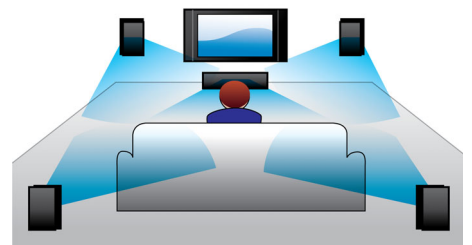

เล่น DVD, DivX และ MP3/WMA-CD

เครื่องเล่น Philips สามารถใช้งานได้กับแผ่น
DVD และ CD ส่วนใหญ่ที่มีในท้องตลาด แผ่น
DVD, DivX®, (S)VCD, MP3/WMA-CD,

CD(RW) และซีดีภาพ
ทั้งหมดที่กล่าวมานี้สามารถใช้ได้กับเครื่องเล่นนี้
ได้ ตัวย่อ SVCD ย่อมาจาก "Super VideoCD"
ซึ่ง SVCD มีคุณภาพดีกว่า VCD
และให้ภาพคมชัดมากกว่า VCD
เนื่องจากมีความละเอียดสูงกว่า ด้วยการใช้การรองรับ
DivX® คุณจึงชมวิดีโอที่เข้ารหัส DivX®
ในห้องนั่งเล่นที่แสนสบายของคุณได้อย่างเพลิดเพลิน
รูปแบบสื่อ DivX®
คือเทคโนโลยีการบีบอัดวิดีโอแบบ MPEG4
ที่ให้คุณบันทึกไฟล์ขนาดใหญ่ เช่น ภาพยนตร์
มิวสิควิดีโอ ที่มีลงในสื่อต่างๆ เช่น CD-R/RW
และแผ่น DVD แบบบันทึกได้

Dolby Digital

จากการที่ Dolby Digital
ซึ่งเป็นมาตรฐานระบบดิจิตอลมัลติแชนเนลชั้น
นำของโลก
ได้ใช้วิธีการประมวลผลสัญญาณเสียงเช่นเดียว
กับการทำงานของหูของพวกเรา
เสียงรอบทิศทางที่ได้จึงมีความสมจริงด้วยคุณภาพ
ที่ดีเยี่ยม