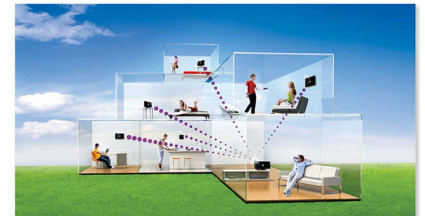

Beste Soundqualität

- 80 W RMS/Center, 30 W RMS/Konsole mit Super Sound Panel

PHILIPS

Besonderheiten

Kabelloses Streaming mit dem PC

Mit einem WiFi-Netzwerk können Sie Ihre Lieblingstitel während der kontinuierlichen Übertragung von Ihrer Musiksammlung auf Ihrem PC an das Streamium Wireless Music Center oder an die Station(en) oder auch vom Streamium Center direkt an die Station(en) genießen. Unabhängig davon, ob Ihre Audiosammlung auf dem Streamium Player oder auf Ihrem PC gespeichert ist, Sie entscheiden, ob Sie jeden Raum zuhause mit demselben Titel füllen oder in jedem Raum einen unterschiedlichen Titel wiedergeben möchten – ganz ohne Kabelsalat. Für einen wahren Hörgenuss von Audiodateien in jedem Zimmer.

Albumcover in Farbe

Die einfache und intuitive Benutzeroberfläche von GoGear verfügt über eine moderne Navigationstechnologie. Diese bietet nicht nur eine schnelle und reibungslose Navigation sowie eine angenehme Multimedia-Erfahrung, sondern ist auch einfach in ihrer Handhabung. Intelligente Funktionen wie Album Art, mit der in Musikdateien integrierte Album-Designs

Mit "My Room, My Music" können alle Familienmitglieder ihre Lieblingsmusik aus der gespeicherten Sammlung im Streamium Wireless Music Center auswählen und wiedergeben. Dank der Technologie für mehrere Benutzer wird die im Streamium Music Center ausgewählte Musik auf der Station wiedergegeben. Ein Streamium Player kann die Musik auf bis zu fünf Stationen gleichzeitig wiedergeben. Das ergibt sechs verschiedene Musikooptionen für Ihre ganze Familie, die in jedem beliebigem Zimmer simultan und sofort verfügbar sind.