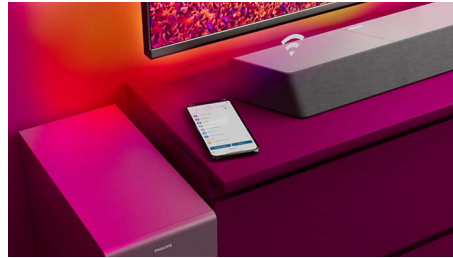

„Philips“ belaidė namų sistema

Ši su „Play-Fi“ suderinama garso kolonėlė skleidžia puikų namų kino teatro garsą. Prijunkite garso kolonėlę prie bet kurių išorinių ir išmaniųjų prietaisų savo namuose. Naudodami „DTS Play-Fi“ ryšį ir „Philips“ garso programėlę galėsite leisti garsą visame namų „Wi-Fi“ tinkle.