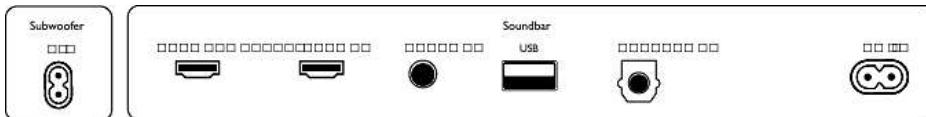

Palaikomi garso įrašų formatai

- HDMI ARC / „eARC“: „Dolby Atmos“, „Dolby

- Digital“, „Dolby Digital plus“, „Dolby TrueHD“, „Dolby MAT“, LPCM 2 kanalai
- „Play-Fi“: AIFF, FLAC, MP3, MPEG4 AAC, MPEG4 M4A, WAV
- HDMI IN1: „Dolby Atmos“, „Dolby Digital“, „Dolby Digital plus“, „Dolby TrueHD“, „Dolby MAT“, LPCM 2 kanalai
- „Bluetooth“: SBC
- USB: MP3, WAV, FLAC
- Optinė: „Dolby Digital“, LPCM 2 kanalai

Išorinė kartoninė dėžutė

- Ilgis: 107 cm
- Vartotojams skirtų pakuočių skaičius: 2
- Plotis: 60 cm
- Bendras svoris: 23.6 kg
- Aukštis: 21 cm
- GTIN: 1 48 95229 12667 8
- Grynas svoris: 16.6 kg
- Pakuotės svoris: 7 kg

Patogumas

- Nuotolinis valdymas
- Ekranas tipas: 5 skaitmenų 14 segmentų LED ekranas
- Naktinis režimas: Ne