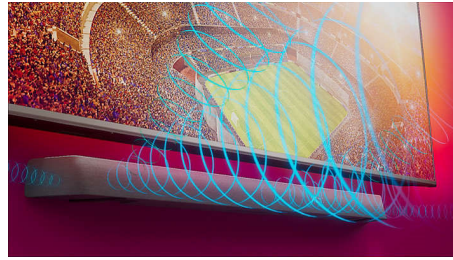

„Dolby Atmos“

Sustiprinkite dramą, kad ir ką žiūrėtumėte. Ši su „Dolby Atmos“ veikianti garso kolonėlė atkuria gylį ir aukščio dimensijas bei sukuria virtualų trijų dimensijų erdvinį garsą, kuris sklinda virš jūsų ir aplink jus.

„Stadium EQ“ režimas

Pajuskite tiesiogiai transliuojamo sporto jaudulį tiesiog svetainėje. „Stadium EQ“ režimas prikausto aplink girdimu minios garsu, atrodo taip, tarsi sėdėtumėte stadione! Pajuskite jaudulį kiekvienu svarbiu momentu ir tuo pačiu girdėkite itin aiškius komentarus.