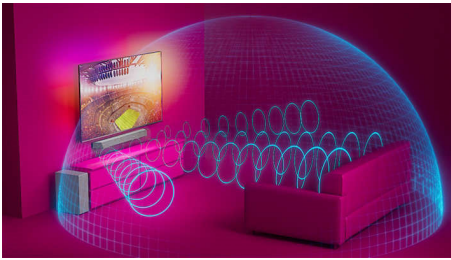

PHILIPS

Garso kolonėlė 3.1 su belaidžiu žem. daž. garsiak

Maks. 600 W, belaid. žem. daž. garsiak. „Dolby Atmos“. Patirtis kaip kine, „Play-Fi“. Leiskite garsą namuose, Prisijungia prie pagalb. balso programų

„Dolby Atmos“

Sustiprinkite dramą, kad ir ką žiūrėtumėte. Ši su „Dolby Atmos“ veikianti garso kolonėlė atkuria gylį ir aukščio dimensijas bei sukuria virtualų trijų dimensijų erdvinį garsą, kuris sklinda virš jūsų ir aplink jus.

„Stadium EQ“ režimas

Pajuskite tiesiogiai transliuojamo sporto jaudulį tiesiog svetainėje. „Stadium EQ“ režimas prikausto aplink girdimu minios garsu, atrodo taip, tarsi sėdėtumėte stadione! Pajuskite jaudulį kiekvienu svarbiu momentu ir tuo pačiu girdėkite itin aiškius komentarus.