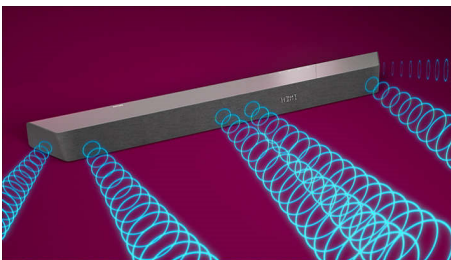

Platesnis garsų diapazonas

Paskleiskite garsą plačiau! Du papildomi aukštųjų dažnių garsiakalbiai abiejuose garso kolonėlės galuose išplečia garsą, kad galėtumėte aiškiai atskirti instrumentus. Lengvai juos atskirkite ir girdėkite kiekvieną orkestro instrumentą atskirai tarsi sėdėtumėte salėje!