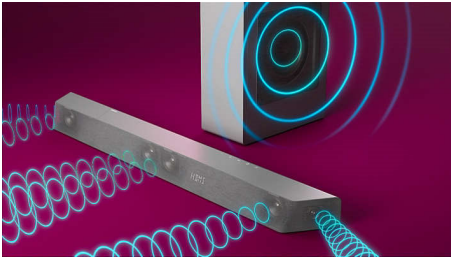

Garso kolonėlė 3.1 su belaidžiu žem. daž. garsiak

Maks. 600 W, belaid. žem. daž. garsiak. „Dolby Atmos“. Patirtis kaip kine, „Play-Fi“. Leiskite garsą namuose, Prisijungia prie pagalb. balso programų

Ypatybės

3.1 kanalai. Maks. 600 W galia

Ši garso kolonėlė pasižymi maks. 600 W (300 W RMS, kai 10 % THD) galingu ir sodriu garsu, kad ir ką žiūrėtumėte. 3.1. kanalai pripildo bet kurį kambarį užburiančiais garso takeliais, griausmingais efektais ir itin aiškiais dialogais. Belaidis žemų dažnių garsiakalbis sustiprina kiekvieną sprogimą ir kiekvieną smūgį.