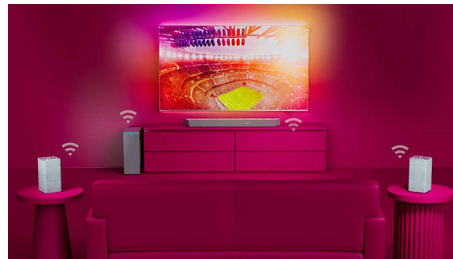

„DTS Play-Fi“ namų kino teatras

Ši su „Play-Fi“ suderinama garso kolonėlė skleidžia puikų namų kino teatro garsą. Ji transliuoja puikiai susinchronizuotą, aukštos kokybės garsą naudojant bet kurias suderinamus garsiakalbius, televizorius ir garso

TAB8507/10

kolonėles, sukuria tikrą erdvinį garsą, kad žiūrėti kiną namuose būtų dar gčiau.

„DTS Play-Fi“. Garso sistema keliuose kambariuose

Dėl paprasto „Play-Fi“ suderinamumo ši garso kolonėlė yra jūsų kelių kambarių sistemos žvaigždė. Galite sinchronizuoti su „Play-Fi“ suderinamus garsiakalbius, kad girdėtumėte garsą keliuose kambariuose, arba netgi sukurti tikrą erdvinį garsą, sklindantį virš jūsų ir aplink jus.

„HDMI eARC“

Nepraraskite nė vieno derinio elemento, kai esate įsijautę į dramą. Ši garso kolonėlė veikia su „HDMI eARC“ – didelės spartos jungtimi, leidžiančia iki galo patirti pažangių garso formatų, pvz., „Dolby Atmos“, efektą.

Visi mėgstami šaltiniai

Lengvai prijunkite prie mėgstamų šaltinių

HDMI 4K praėjimas

HDMI 4K praėjimas „Ultra HD“ garsui

„Spotify Connect“. „Bluetooth“.

„Spotify Connect“. „Bluetooth“. „Apple AirPlay 2“. Optinis įėjimas