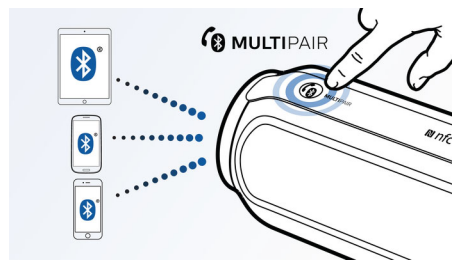

Digitale geluidsverwerking

De geavanceerde geluidstechnologie verbetert de geluidswaargave van uw muziek, zodat elke noot kristalhelder klinkt en elke pauze absoluut stil is. De digitale geluidsverwerkingstechnologie van Philips optimaliseert de prestaties van compacte luidsprekerboxen waardoor u een helder, gedetailleerd en krachtig geluid krijgt zonder vervorming.

Draadloos muziek streamen

Bluetooth is een draadloze communicatietechnologie met een kort bereik, die zowel robuust als energiezuinig is. De technologie maakt een eenvoudige draadloze verbinding mogelijk met iPod/iPhone/iPad en andere Bluetooth-apparaten, zoals smartphones, tablets of zelfs laptops. Zo luistert u eenvoudig en draadloos naar uw favoriete muziek en krijgt u prachtig geluid van video's of games via deze luidspreker.

Muziek wisselen tussen 3 apparaten

Koppelen met 3 smart devices tegelijk voor het streamen van muziek van elk willekeurig apparaat, zonder dat u steeds moet loskoppelen en opnieuw koppelen. Als u een nummer wilt afspelen op een ander apparaat, hoeft u het nummer alleen maar te pauzeren op het eerste apparaat en vervolgens een nieuw nummer te starten op een ander apparaat. Perfect voor het delen van muziek met vrienden, voor feestjes of gewoon voor het afspelen van verschillende nummers die zijn opgeslagen op verschillende apparaten. Vrienden en familie kunnen zelfs tegelijkertijd koppelen, zodat u snel elkaars muziek kunt luisteren.