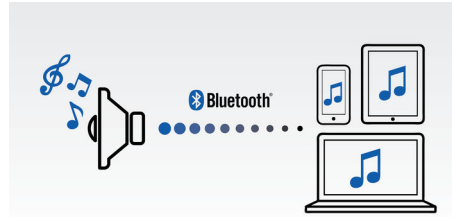

Digitale geluidsverwerking

De geavanceerde geluidstechnologie verbetert de geluidswaargave van uw muziek, zodat elke noot kristalhelder klinkt en elke pauze absoluut stil is. De digitale geluidsverwerkingstechnologie van Philips optimaliseert de prestaties van compacte luidsprekerboxen waardoor u een helder, gedetailleerd en krachtig geluid krijgt zonder vervorming.

Draadloos muziek streamen

Bluetooth is een draadloze communicatietechnologie met een kort bereik, die zowel robuust als energiezuinig is. De technologie maakt een eenvoudige draadloze verbinding mogelijk met iPod/iPhone/iPad en andere Bluetooth-apparaten, zoals smartphones, tablets of zelfs laptops. Zo luistert u eenvoudig en draadloos naar uw favoriete muziek en krijgt u prachtig geluid van video's of games via deze luidspreker.

Muziek wisselen tussen 3 apparaten

Koppelen met 3 smart devices tegelijk voor het streamen van muziek van elk willekeurig apparaat, zonder dat u steeds moet loskoppelen en opnieuw koppelen. Als u een nummer wilt afspelen op een ander apparaat, hoeft u het nummer alleen maar te pauzeren op het eerste apparaat en vervolgens een nieuw nummer te starten op een ander apparaat. Perfect voor het delen van muziek met vrienden, voor feestjes of gewoon voor het afspelen van verschillende nummers die zijn opgeslagen op verschillende apparaten. Vrienden en familie kunnen zelfs tegelijkertijd koppelen, zodat u snel elkaars muziek kunt luisteren.