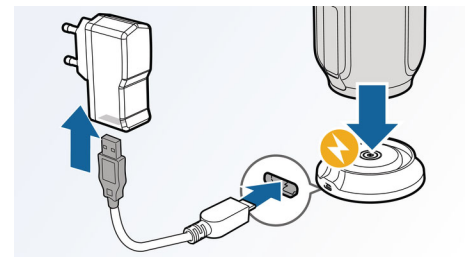

Luidsprekeroplaadstation

Laad uw luidspreker eenvoudig en handig op met dit compacte opaadstation dat overal in uw huis past. Laad uw luidspreker op terwijl u zo lang als u wilt van uw muziek geniet. De luidspreker kan ook worden opgeladen via een standaard USB-kabel voor muziek onderweg.