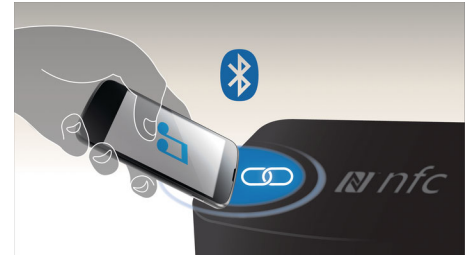

Digitale geluidsverwerking

De geavanceerde geluidstechnologie verbetert de geluidswaargave van uw muziek, zodat elke noot kristalhelder klinkt en elke pauze absoluut stil is. De digitale geluidsverwerkingstechnologie van Philips optimaliseert de prestaties van compacte luidsprekerboxen waardoor u een helder, gedetailleerd en krachtig geluid krijgt zonder vervorming.

Draadloos muziek streamen

Bluetooth is een draadloze communicatietechnologie met een kort bereik, die zowel robuust als energiezuinig is. De technologie maakt een eenvoudige draadloze verbinding mogelijk met iPod/iPhone/iPad en andere Bluetooth-apparaten, zoals smartphones, tablets of zelfs laptops. Zo luistert u eenvoudig en draadloos naar uw favoriete muziek en krijgt u prachtig geluid van video's of games via deze luidspreker.

Muziek wisselen tussen 3 apparaten

Koppelen met 3 smart devices tegelijk voor het streamen van muziek van elk willekeurig apparaat, zonder dat u steeds moet loskoppelen en opnieuw koppelen. Als u een nummer wilt afspelen op een ander apparaat, hoeft u het nummer alleen maar te pauzeren op het eerste apparaat en vervolgens een nieuw nummer te starten op een ander apparaat. Perfect voor het delen van muziek met vrienden, voor feestjes of gewoon voor het afspelen van verschillende nummers die zijn opgeslagen op verschillende apparaten. Vrienden en familie kunnen zelfs tegelijkertijd koppelen, zodat u snel elkaars muziek kunt luisteren.

NFC-technologie

Koppel Bluetooth-apparaten gemakkelijk met één druk op de knop dankzij NFC-technologie (Near Field Communications). Tik op een NFC-smartphone of -tablet op het NFC-gebied van een luidspreker om de luidspreker in te schakelen, het koppelen via Bluetooth te starten en te beginnen met het streamen van muziek.