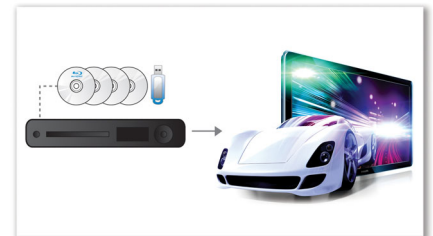

Reprodução completa

Reproduza praticamente qualquer disco e formato de mídia que você desejar: discos Blu-ray 3D, DVDs, VCDs, CDs ou dispositivos USB. Experimente a praticidade imbatível da incrível capacidade de reprodução e o prazer de compartilhar arquivos de mídia em sua TV ou Home Theater.