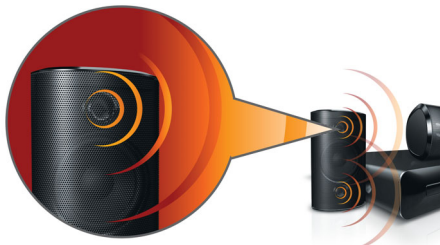

Caixas acústicas potentes com "basspipes"

Caixas acústicas potentes com "basspipes" para um excelente som