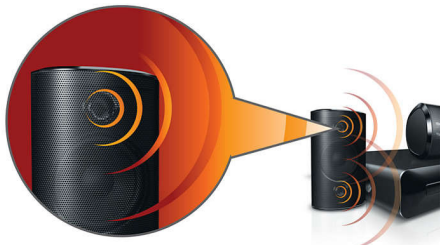

Philips
Home Theater 5.1

Reprodução de disco Blu-ray

HTS3560

Obcecados por som

Potente som surround com graves profundos

Leve a experiência do cinema para a sua casa! Caixas acústicas potentes e aprimoramento de imagem com a saída HDMI 1080p de alta definição com reprodução de discos Blu-ray para intensificar sua experiência de entretenimento em casa.

PHILIPS

Destaques

Full HD 3D Blu-ray

Curta filmes 3D com uma TV Full HD 3D em sua própria sala. A tecnologia Active 3D utiliza as mais modernas telas de rápida alternância com incrível profundidade e realismo em resolução Full HD 1080 x 1920. A exibição full HD 3D ocorre a partir do momento em que você assiste a imagens usando os óculos especiais com as lentes direita e esquerda, que são ativadas para abrir e fechar em a alternância de imagens. Com os lançamentos de ótimos filmes 3D para Blu-ray, você conta com uma grande variedade de conteúdos de alta qualidade em seu Home Theater. Além disso, o som reproduzido pelo Blu-ray não é compactado, com qualidade de áudio incrivelmente real.

Caixas acústicas potentes com "basspipes"

Caixas acústicas potentes com "basspipes" para um excelente som

Dolby TrueHD e DTS-HD

O Dolby TrueHD e o DTS-HD Master Audio Essencial fornecem o mais puro som de seus discos Blu-ray. O áudio reproduzido é praticamente indistinguível do áudio original gravado em estúdio; portanto, você pode ouvir o que os criadores querem que você ouça. O Dolby TrueHD e o DTS-HD Master Audio Essencial completam sua experiência de entretenimento em alta definição.