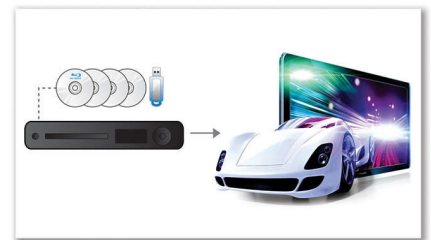

Acabamento moderno e brilhante

Acabamento moderno e brilhante com controles de toque exclusivos

Design compacto

Design compacto que cabe em qualquer lugar

HDMI 1080p

O aprimoramento HDMI 1080p fornece imagens extremamente nítidas. Filmes em definição padrão agora podem ser assistidos em verdadeira resolução de alta definição, garantindo mais detalhes e mais imagens realistas. O Progressive Scan (representado pela letra "p" em "1080p") elimina a predominância da estrutura linear em telas de TV, possibilitando imagens implacavelmente nítidas. Para fechar com chave de ouro, o HDMI permite fazer uma conexão digital capaz de transmitir vídeo HD digital não compactado e áudio multicanal digital sem conversões para o modo analógico, fornecendo imagens e qualidade de som perfeitos e sem nenhum ruído.

Reprodução completa

Reproduza praticamente qualquer disco e formato de mídia que você desejar: discos Blu-ray 3D, DVDs, VCDs, CDs ou dispositivos USB. Experimente a praticidade imbatível da incrível capacidade de reprodução e o prazer de compartilhar arquivos de mídia em sua TV ou Home Theater.