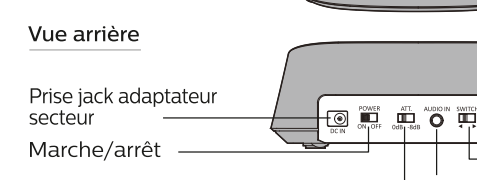

Emplacement de charge de la batterie

Bouton égaliseur

Voyants égaliseur