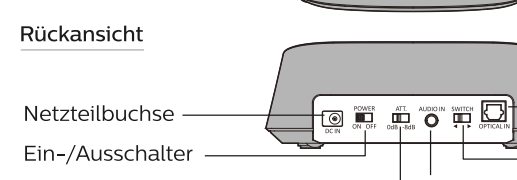

Akkuadeckplatz

Equalizer-Taste

Equalizer-Anzeigen