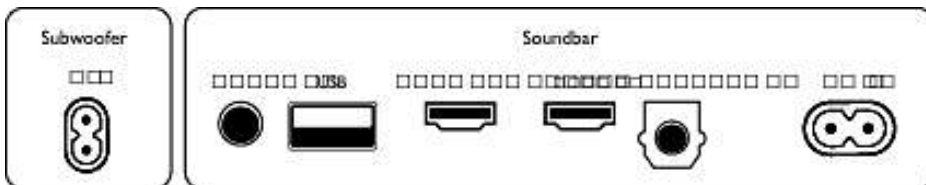

Spoljna kutija

- Dužina: 99 cm

- Broj korisničkih pakovanja: 2
- Širina: 59.5 cm
- Bruto težina: 25 kg
- Visina: 25 cm
- GTIN: 1 48 95229 12647 0
- Neto težina: 17.4 kg
- Tarirana težina: 7.6 kg

Praktičnost

- EasyLink (HDMI-CEC): Audio Return Channel, Automatsko mapiranje audio ulaza, Pripravnost jednim dodirom
- Daljinski upravljač
- Noćni režim: Ne

Napajanje

- Napajanje glavne jedinice: 100–240 V AC, 50/60 Hz
- Napajanje niskotonca: 100–240 V AC, 50/60 Hz
- Potrošnja niskotonca u stanju pripravnosti: $\leq 0,5$ W
- Potrošnja glavne jedinice u stanju pripravnosti: $\leq 0,5$ W
- Aut. mirovanje

Dimenzije pakovanja

- Visina: 22.5 cm
- Način pakovanja: Karton
- Tip postavljanja na policu: Ležeći
- Širina: 97 cm
- Dubina: 45 cm
- Broj proizvoda u kompletu: 1
- EAN: 48 95229 12647 3
- Bruto težina: 12 kg
- Neto težina: 8.7 kg
- Tarirana težina: 3.3 kg

Dodaci

- Uključena dodatna oprema: Kabl za napajanje, Daljinski upravljač (sa baterijom), Vodič za brzi početak, Garantni list za ceo svet, Nosač za montiranje na zid

Dizajn

- Boja: Crna
- Montiranje na zid

Dimenzije

- Glavna jedinica (Š x V x D): 800 x 65 x 106 mm
- Težina glavne jedinice: 2,5 kg
- Niskotonac (Š x V x D): 190 x 410 x 309 mm
- Težina subwoofera: 6 kg

Datum izlaska 2024-04-16

Verzija: 10.2.3

EAN: 48 95229 12647 3

© 2024 Koninklijke Philips N.V.
Sva prava zadržana.

Specifikacije su podložne promeni bez prethodnog obaveštenja. Trgovačke marke su vlasništvo kompanije Koninklijke Philips N.V. ili njihovih vlasnika.

www.philips.com