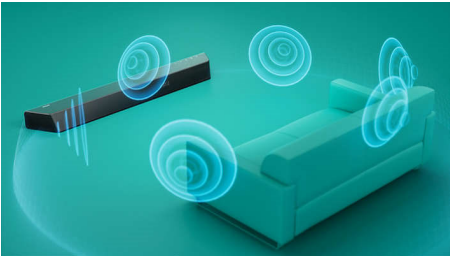

Dolby Atmos 3,1

Tri kanala reprodukuju zvuk u visinu kao i u dubinu, stvarajući virtualni trodimenzionalni okružujući zvuk. Bilo da se radi o svemirskim brodovima koji lete iznad ili publici u areni, čućete dramu iznad i oko vas.