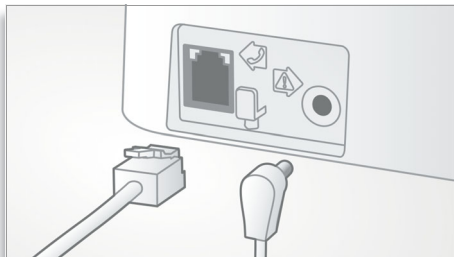

In evidenza

Facilità di impostazione

Configurazione davvero semplice. Installazione semplificata: prodotto Plug & Play