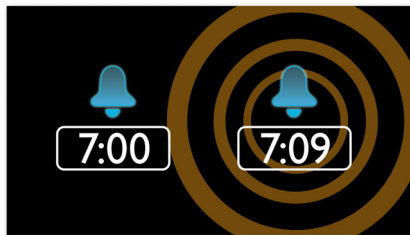

Повторение на сигнала за събуждане

За да се пребори с успиването, радиочасовникът Philips има функция за подремване. Ако алармата се включи, но искате да поспите още малко, натиснете веднъж бутона за повторение на алармата и продължете да спите. След девет минути алармата ще се включи отново. Можете да продължите да натискате бутона за повторение на алармата на всеки девет минути, докато я изключите окончателно.