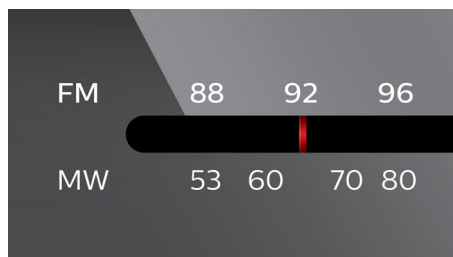

FM/MW тунер

FM/MW (AM) стерео тунер