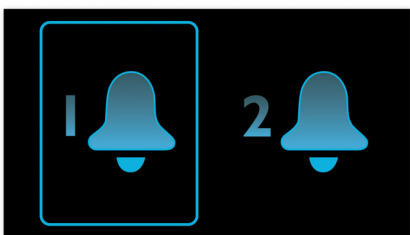

Двоен будилник

Аудио системата Philips позволява задаване на две аларми. Задайте един час за вашето събуждане и друг - за събуждане на човека до вас.