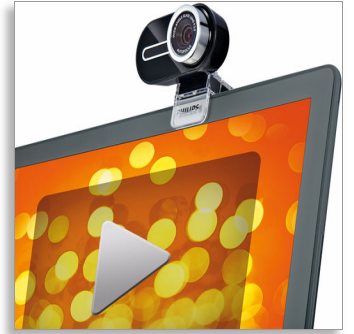

Philips
筆記簿型電腦鏡頭

SPZ6500

您的網絡電腦鏡頭

真正的 2.0 百萬像素

透過真正的 2 百萬像素技術，欣賞高清視訊。自動對焦功能讓您無需手動調焦便可獲得清晰圖像，而廣角鏡頭則可讓您和您的家人獲得最佳拍攝視野。? 是一款流行且輕巧的旅行伴侶。

隨身攜帶

- 小巧精緻，非常適合隨身攜帶
- 防刮花鏡頭護蓋
- 盒裝夾可輕鬆固定在筆記簿型電腦和顯示器上

提升個人視像通話的水準

- 真正的 2 百萬像素，實現高品質視訊
- 照片解像度提高到 8 百萬像素
- 自動對焦提供清晰鮮明的影像與照片
- 廣角鏡頭可讓畫格中容納更多人
- 經驗證的 Skype 高品質視訊
- Pixel Plus 2 為您帶來更細緻、更有層次感及更清晰的畫質
- 數碼動態補償呈現不閃爍的影像

消除週圍噪音

- 雙重內置麥克風增強立體聲效果
- 降噪與回聲抑制

PHILIPS

規格

技術

- 感應器：2.0 MP CMOS
- 鏡頭視角：70 度
- 鏡頭最大光圈：F:2.0
- 白平衡：2600 - 7600 K
- 鏡頭構造：5 種元素
- 自動對焦：是
- 最小光照：< 2 明亮度
- 資料格式：YUY2、MJPEG
- 色深：16 位元

解像度

- 影像解像度：2 百萬像素
- 照片解像度：2 百萬像素
- 內插照片解像度：8 百萬像素
- 最大畫面速率：90 fps

音訊

- 咪高風：兩個內置麥克風
- 降噪功能：是
- 回聲抑制功能：是
- 立體聲：是

配件

- 附配件：備用盒裝夾

其他功能

- 數碼變焦：8x
- 臉部追蹤：是
- 好玩的影像功能：變換您的背景，奇趣相框，奇趣標誌，奇趣效果
- Pixel Plus 2：是
- 數碼動態補償：是
- Snapshot 按鈕：是
- 開 / 關活動 LED 指示燈：是