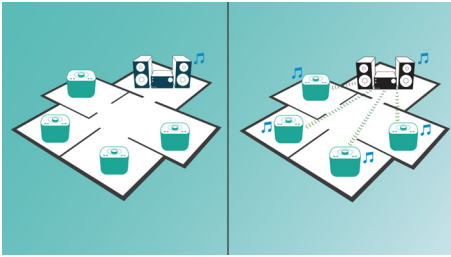

Philips izzylink™ voor muziek in meerdere ruimten

- Combineer maximaal 5 izzy's met izzylink™ voor multiroom-weergave
- izzylink™ met één aanraking instellen, geen router, geen wachtwoord, geen apps
- Al uw muziek streamen via izzylink™
- Draadloos muziek afspelen in één kamer via Bluetooth
- De hoofd-luidspreker van de groep met één aanraking wijzigen

Verrijk uw luisterervaring

- Digital Sound Control voor optimale muziekstijlinstellingen
- Maximaal uitgangsvermogen van 130 W RMS

PHILIPS

Kenmerken

izzylink™

izzylink™ is een draadloze technologie die gebruikmaakt van de IEEE 802.11n-standaard om meerdere luidsprekers te verbinden tot een draadloos netwerk. Het netwerk verbindt maximaal vijf luidsprekers zonder router, Wi-Fi-wachtwoord of mobiele app voor instellen. U kunt gemakkelijk izzy-luidsprekers aan het netwerk toevoegen om op hetzelfde moment in verschillende kamers te genieten van de muziek. Elke luidspreker kan nog steeds met één aanraking worden geschakeld tussen individuele modus voor persoonlijk gebruik of groepsmodus voor multiroom-gebruik.

izzylink™ met één aanraking instellen

Geen router, geen wachtwoord, geen apps nodig voor het instellen. Druk lang op de knop "GROUP" op twee luidsprekers om die in te stellen voor het eerste gebruik. Herhaal deze handeling om een 3e, 4e of 5e luidspreker toe te voegen. Met lang indrukken van "GROUP"