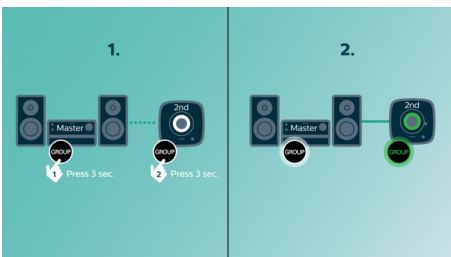

Verrijk uw luisterervaring

- Digital Sound Control voor optimale muziekstijlinstellingen
- Maximaal uitgangsvermogen van 130 W RMS

PHILIPS

Kenmerken

izzylink™

izzylink™ is een draadloze technologie die gebruikmaakt van de IEEE 802.11n-standaard om meerdere luidsprekers te verbinden tot een draadloos netwerk. Het netwerk verbindt maximaal vijf luidsprekers zonder router, Wi-Fi-wachtwoord of mobiele app voor instellen. U kunt gemakkelijk izzy-luidsprekers aan het netwerk toevoegen om op hetzelfde moment in verschillende kamers te genieten van de muziek. Elke luidspreker kan nog steeds met één aanraking worden geschakeld tussen individuele modus voor persoonlijk gebruik of groepsmodus voor multiroom-gebruik.

izzylink™ met één aanraking instellen

Geen router, geen wachtwoord, geen apps nodig voor het instellen. Druk lang op de knop "GROUP" op twee luidsprekers om die in te stellen voor het eerste gebruik. Herhaal deze handeling om een 3e, 4e of 5e luidspreker toe te voegen. Met lang indrukken van "GROUP"