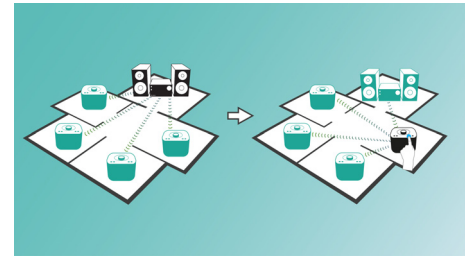

voegt u telkens een nieuwe luidspreker toe. Multiroom-muziek is nog nooit zo eenvoudig geweest. Als u klaar bent, blijft het izzylink™-netwerk bewaard, zelfs als een luidspreker wordt losgekoppeld.

Muziek vanaf meerdere bronnen

Izzylink™ breidt al uw muziekbronnen en muziek- of radio-apps op smartphones, tablets en computers draadloos uit naar elke kamer.

Muziek afspelen in één kamer

Met de Philips izzy-luidspreker kunt u al uw favoriete muziek van uw telefoon, tablet of computer streamen, ongeacht welke muziek- of radio-app u gebruikt.

Gemakkelijk de hoofd-luidspreker wijzigen

In elke izzylink™-groep kan elke afzonderlijke luidspreker worden ingesteld als hoofd-luidspreker die muziek streamt naar de andere luidsprekers. Als u het voortouw wilt nemen bij het delen van uw eigen muziek, drukt u op de Bluetooth-knop op de luidspreker in uw kamer en deelt u die muziek direct vanaf uw apparaat. Andere luidsprekers in dezelfde izzylink™-groep geven dan tegelijkertijd dezelfde muziek weer. Zo eenvoudig is het delen van muziek.