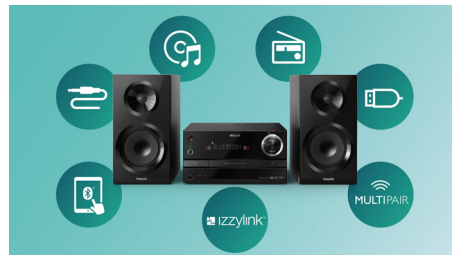

Verrijk uw luisterervaring

- Digital Sound Control voor optimale muziekstijlinstellingen
- Maximaal uitgangsvermogen van 130 W RMS

PHILIPS

Kenmerken

izzylink™

izzylink™ is een draadloze technologie die gebruikmaakt van de IEEE 802.11n-standaard om meerdere luidsprekers te verbinden tot een draadloos netwerk. Het netwerk verbindt maximaal vijf luidsprekers zonder router, Wi-Fi-wachtwoord of mobiele app voor instellen. U kunt gemakkelijk izzy-luidsprekers aan het netwerk toevoegen om op hetzelfde moment in verschillende kamers te genieten van de muziek. Elke luidspreker kan nog steeds met één aanraking worden geschakeld tussen individuele modus voor persoonlijk gebruik of groepsmodus voor multiroom-gebruik.

izzylink™ met één aanraking instellen

Geen router, geen wachtwoord, geen apps nodig voor het instellen. Druk lang op de knop "GROUP" op twee luidsprekers om die in te stellen voor het eerste gebruik. Herhaal deze handeling om een 3e, 4e of 5e luidspreker toe te voegen. Met lang indrukken van "GROUP"

Izzylink™ breidt al uw muziekbronnen en muziek- of radio-apps op smartphones, tablets en computers draadloos uit naar elke kamer.

Muziek afspelen in één kamer

Met de Philips izzy-luidspreker kunt u al uw favoriete muziek van uw telefoon, tablet of computer streamen, ongeacht welke muziek- of radio-app u gebruikt.

Specificaties

Geluid

- Geluidsverbetering: Digital Sound Control
- Maximaal uitgangsvermogen (RMS): 130 W

Luidsprekers

- Luidsprekertypen: Dome-tweeter
- Hoofdluidspreker: Tweerichtings, 4 inch woofer

Tuner/ontvangst/transmissie