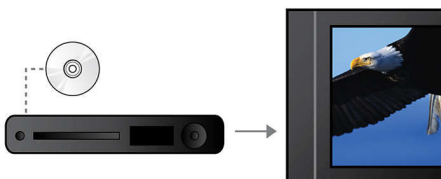

Přehraje vše

Přehrávejte jakékoli disky chcete - at' už disky CD, (S)VCD, DVD, DVD+R, DVD-R, DVD+RW, DVD-RW nebo DVD+R DL. Zajiďte nepřekonatelnou flexibilitu a pohodlí přehrávání všech vašich disků na jediném zařízení.