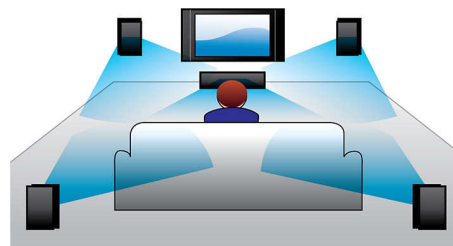

Linkový vstup MP3

Linkový vstup MP3 využívá technologii Plug and Play, která umožňuje přímé přehrávání obsahu ve formátu MP3 pomocí systému domácího kina. Stačí zapojit přenosný přehrávač MP3 do vestavěného konektoru na sluchátka a při přehrávání oblíbené hudby z přenosného přehrávače si vychutnat špičkovou kvalitu zvuku systému domácího kina Philips.

Přehraje vše

Přehrávejte jakýkoli formát médií chcete - at' už DivX, MP3, WMA nebo JPEG. Zajiďte nepřekonatelné pohodlí skvělých možností přehrávatelnosti a luxus sdílení souborů médií na televizoru nebo systému domácího kina - v pohodlí vašeho obývacího pokoje.

Reproduktory na podlahu

Reproduktory na podlahu pro volnost při umístění

DTS, DolbyDigital, ProLogic II

Vestavěný dekodér systémů DTS a Dolby Digital nahrazuje externí dekodér zpracováním všech šesti kanálů zvukových informací tak, aby zajistil zážitek z prostorového zvuku a ohromující přirozený vjem obklopujícího prostředí a dynamické reality. Systém Dolby Pro Logic II nabízí pětikanálové prostorové zpracování z jakéhokoli stereofonního zdroje.