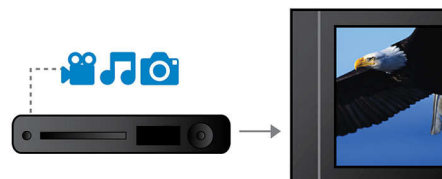

Přehraje vše

Přehrávejte jakýkoli formát médií chcete - at' už DivX, MP3, WMA nebo JPEG. Zajiďte nepřekonatelné pohodlí skvělých možností přehrávatelnosti a luxus sdílení souborů médií na televizoru nebo systému domácího kina - v pohodlí vašeho obývacího pokoje.