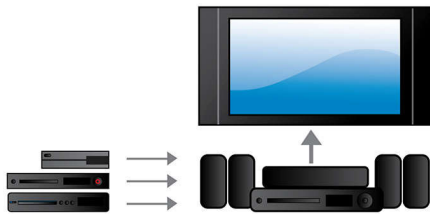

PHILIPS
Fidelio

Points forts

CinemaPerfect Quad Full HD

Le nouveau moteur CinemaPerfect HD de Philips offre une résolution Quad Full HD, pour une qualité vidéo inégalée. Ce moteur intelligent réduit le bruit généré par la compression de la vidéo au format MPEG. En association avec un suréchantillonnage amélioré, il permet d'afficher des images nettes et profondes à l'écran.

Connectique HDMI intégrée

Grâce à la connectique HDMI connectez tous vos périphériques au téléviseur en toute simplicité sans vous encombrer de câbles. Profitez désormais d'une qualité sonore sans précédent lorsque vous visionnez différents contenus sur votre téléviseur. Vous pouvez même relier tous vos périphériques HDMI directement à la connectique HDMI de votre système Home Cinéma et n'utiliser qu'un seul câble pour les raccorder au téléviseur. Avec cette installation, regardez vos films et