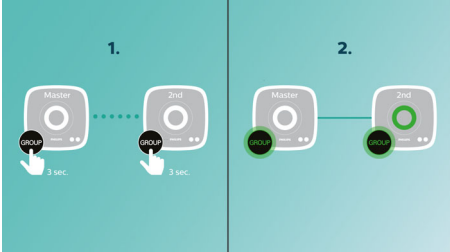

Tek dokunuşla izzylink™ kurulumu

Kurulum için yönlendirici, parola veya uygulama gerekmez. İlk kurulum için iki hoparlör üzerindeki

"GROUP" butonuna uzun basmanız yeterlidir. Üçüncü, dördüncü veya beşinci hoparlörü eklemek için işlemi tekrarlayın. "Group" butonuna her uzun basış, her seferinde yeni bir hoparlör ekler. Birden çok odada müzik dinlemek hiç bu kadar kolay olmamıştı. Kurulum tamamlandığında, izzylink™ ağ hoparlörler bağlı olmadığında bile kayıtlı tutulur.