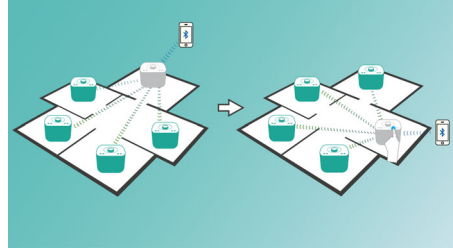

Ana hoparlörü kolayca değiştirin

Her bir izzylink™ grubunda, herhangi bir tekil hoparlör ana hoparlör haline gelip diğer hoparlörlere müzik yayını yapabilir. Kendi müziğinizi paylaşmak için kontrolü ele almak istediğinizde, odanızdaki hoparlör üzerinde yer alan Bluetooth butonuna basın ve hemen cihazınızdan müzik paylaşımı yapın. Aynı izzylink™ grubundaki diğer hoparlörler aynı anda aynı müziği çalacaktır. Müzik paylaşımı işte bu kadar kolay.