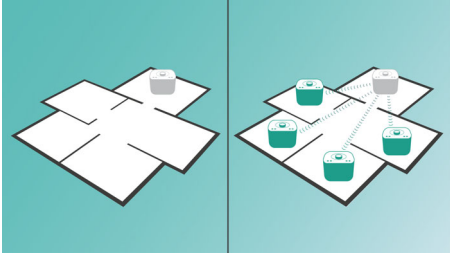

izzylink™

izzylink™, kablosuz ağ oluşturmak üzere birden fazla hoparlör arasında bağlantı kurmak için IEEE 802.11n standardını kullanan bir kablosuz bağlantı teknolojisidir. Ağ; yönlendirici, Wi-Fi şifresi veya kurulum için herhangi bir akıllı cihaz mobil uygulaması gerektirmeden en fazla beş hoparlör arasında bağlantı kurabilir. Aynı anda farklı odalarda çalan müziğin keyfine varmak için izzy hoparlörleri kolayca ağa ekleyebilirsiniz. Hoparlörler, bağımsız kullanım için tekli mod veya birden çok odada müzik için grup modu arasında tek dokunuşla değiştirilebilir.