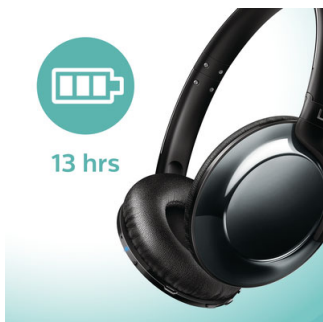

12 小时播放时间

有了 12 小时的播放时间, 您就有了充足的电量来让您的音乐滚动播放一整天。