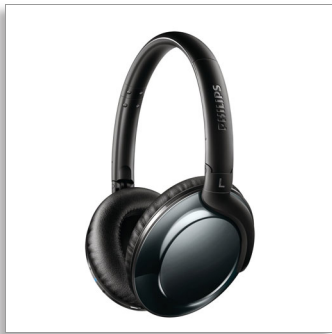

飞利浦  
无线蓝牙® 耳机

32 毫米驱动单元 / 封闭式

耳罩式  
柔软耳垫  
平折设计

SHB4805DC

### 抗重力耳机

发现无线自由，无线束缚。飞利浦 Flite Everlite 无线耳机融合了格调和日常简约感。小巧且超轻便，全天尽享清晰音效。

#### 更加舒适

- 轻便和纤薄设计
- 倾角柔软耳垫，长时间佩戴仍倍感舒适
- 蓝牙 4.1 和 HSP/HFP/A2DP/AVRCP 支持
- 5 分钟快速充电技术
- 可充电电池可提供长达 12 小时的播放时间