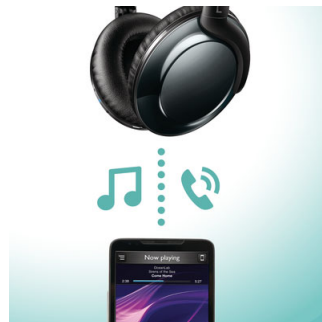

### 免提通话

方便易用的遥控器, 只需轻按一下按钮, 便可以播放 / 暂停播放曲目和接听电话。