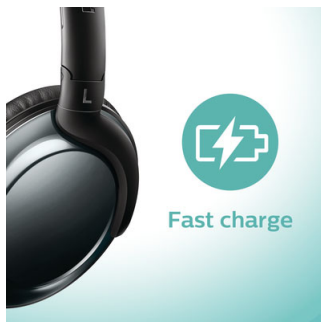

快速充电

电池电量不足时, 快速充电技术可为您快速供电。仅充电 5 分钟, 即可续航 1 小时。