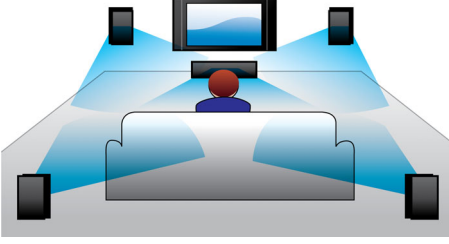

Özellikler

Dolby TrueHD ve DTS-HD MAE

Dolby TrueHD ve DTS-HD Master Audio Essential, Blu-ray Disklerinizden en iyi sesi almanızı sağlar. Üretilen sesin, orijinal stüdyo kaydından hemen hiçbir farkı yoktur, yani kaydı yapanların size sunmak istediği her şeyi duyarsınız. DTS-HD Master Audio Essential ve Dolby TrueHD, yüksek çözünürlüklü eğlence deneyiminizi tamamlar.