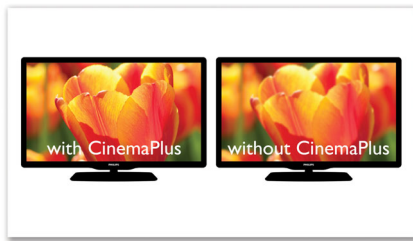

In evidenza

CinemaPlus

Sorprendi i tuoi occhi con immagini davvero nitide come se fossero vere. Un algoritmo intelligente, CinemaPlus passa su ciascun pixel di ogni riquadro analizzandolo prima di ottimizzarne la nitidezza e la stabilità dei colori. I risultati sono ovvi: più dettagli, immagini nitide come il cristallo e una incredibile naturalezza del video. Le serate davanti alla TV non saranno mai più le stesse.