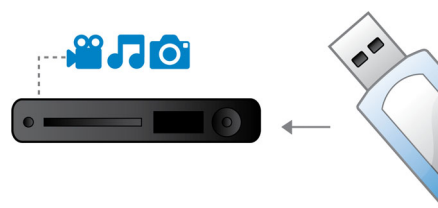

1080p HDMI

HDMI 1080p con upscaling offre immagini nitide come il cristallo. Ora puoi guardare i film a definizione standard in altissima definizione, visualizzando maggiori dettagli e immagini più reali. La scansione progressiva (rappresentata da "p" in "1080p") elimina le righe tipiche degli schermi TV, garantendoti immagini straordinariamente nitide. Inoltre, HDMI è in grado di effettuare una connessione digitale diretta che supporta segnali video HD digitali non compressi e segnali audio digitali multicanale, senza conversione dei segnali analogici; in tal modo le immagini sono

impeccabili e la qualità audio è completamente priva di rumore.

ProReader Drive

ProReader Drive consente una visualizzazione di film e video senza pensieri. Anche quando i dischi vecchi sono rovinati o graffiati, verranno sicuramente riprodotti in maniera corretta dall'inizio alla fine senza alcun problema. Grazie all'utilizzo di una tecnologia all'avanguardia, ProReader Drive converte i segnali analogici deboli in segnali digitali ottimizzati estraendo le informazioni che consentono a dischi non proprio perfetti di essere comunque riprodotti in maniera corretta. Grazie alla possibilità di leggere quasi tutti i formati video, ProReader Drive ti garantisce la riproduzione di qualsiasi supporto inserito.

DivX multimediale

Riproduci CD, (S)VCD, DVD, DVD+- R/RW, DivX, MP3, WMA, JPEG

USB Media Link

Il bus seriale universale o USB è un protocollo standard utilizzato per collegare PC, periferiche e apparecchiature elettroniche.