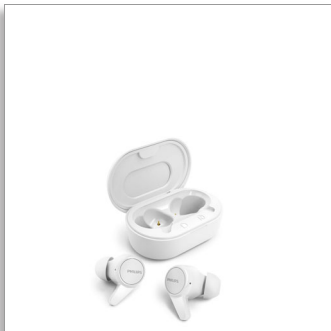

Philips
Căști true wireless

Căști cu o potrivire confortabilă

Toc de încărcare foarte mic
Protecție IPX4 la stropire/
transpirație
Până la 18 ore de redare

TAT1207WT

la cu tine

Găsește-le, conectează-le și ești gata de drum! Aceste căști true wireless vin împreună cu un toc de încărcare foarte mic care încapă perfect în buzunar, pentru a te bucura de un sunet clar și convenabil oriunde te-ai duce. Cu protecție IPX4, rezistente la stropire și la transpirație și cu o durată de redare de până la 18 ore!

Tocul de încărcare mic asigură 18 ore de redare

- Toc de încărcare USB-C foarte mic
- 6 ore de redare. Încărcare rapidă de 15 minute pentru încă o oră
- Tocul oferă 12 ore de redare suplimentare
- Clasa IPX4 de rezistență la stropire și transpirație

- Fixare intraauriculară sigură, comodă
- 3 perechi suplimentare de vârfuri auriculare din silicon (mari, medii, mici)
- Drive de 6 mm din neodim pentru sunet clar, echilibrat
- Design ergonomic

PHILIPS

Căști true wireless

Căști cu o potrivire confortabilă Toc de încărcare foarte mic, Protecție IPX4 la stropire/transpirație, Până la 18 ore de redare

Specificații

Sunet

- Gamă de frecvențe: 20 - 20.000 Hz
- Diametru difuzor: 6 mm
- Impedanță: 16 Ohm
- Putere maximă de intrare: 3 mW
- Sensibilitate: 97 dB (1 kHz)
- Tip de difuzor: Dinamic