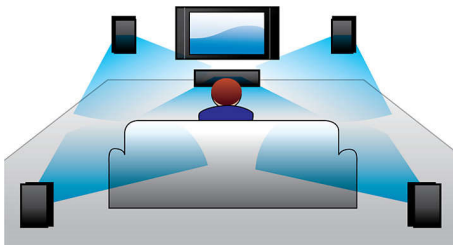

Besonderheiten

Dolby Digital

Dolby Digital, das führende digitale Mehrkanal-Audioformat, ist dem natürlichen Hörvermögen des menschlichen Gehörs nachempfunden. Daher nehmen Sie den Klang räumlich und besonders realistisch wahr.