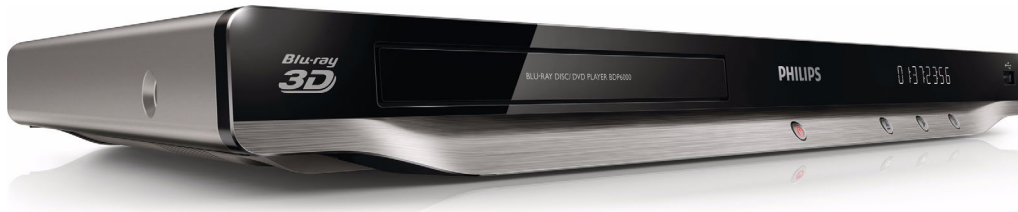

Philips 6000 series
Blu-ray Disc-/DVD-spelare

3D-uppspelning
DivX Plus HD
Net TV

BDP6000

Blu-ray 3D och det bästa på internet på din TV

Bli förbluffad med Blu-ray 3D och upptäck en ny dimension av filmupplevelser hemma. Njut av det bästa på Internet på din TV med Net TV problemfritt med den snabba inbyggda WiFi-n. Spela upp mer än någonsin tidigare med DivX Plus HD.

Se mer

- CinemaPerfect HD för tydligare och skarpare uppspelning av video
- Blu-ray 3D Disc-uppspelning för en 3D-upplevelse i Full HD hemma
- Net TV för populära onlinetjänster inklusive videobutiker*
- DivX Plus HD-certifierad för DivX-uppspelning i HD
- DLNA-nätverkslänk så att du kan njuta av foton och video från datorn
- Subtitle Shift för widescreen utan att några textremsor saknas

Hör mer

- Dolby TrueHD och DTS-HD MA för 7.1-surroundljud i HD

Engagera dig mer

- Inbyggd WiFi-n för snabbare, bredare trådlösa prestanda
- USB 2.0 spelar upp video/musik från USB-flashenhet/hårddisk
- Gör din smarttelefon till en fjärrkontroll för Philips AV-produkter
- USB-anslutning för tangentbord för enkel Net TV- och webbsurfande
- EasyLink för att styra alla HDMI CEC-enheter med en enda fjärrkontroll

asimpleswitch.com

PHILIPS

Funktioner

Blu-ray 3D Disc-uppspelning

3D i Full HD ger en illusion av djup som möjliggör en mer realistisk biupplevelse i hemmet. Separata bilder för vänster och höger öga spelas in i Full HD-kvalitet med upplösningen 1 920 x 1 080 och spelas växelvis upp på skärmen med hög hastighet. När du tittar på bilderna genom specialglasögon, som är tidsinställda på att öppna och stänga höger och vänster lins synkroniserat med hur bilderna ändras, skapas Full HD 3D-tittarupplevelsen.