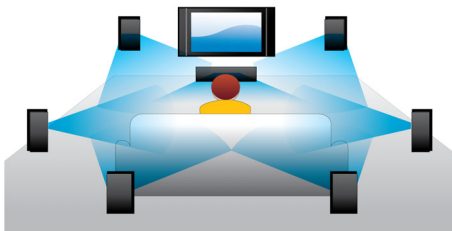

asimpleswitch.com

PHILIPS

Funktioner

Blu-ray 3D Disc-uppspelning

3D i Full HD ger en illusion av djup som möjliggör en mer realistisk biupplevelse i hemmet. Separata bilder för vänster och höger öga spelas in i Full HD-kvalitet med upplösningen 1 920 x 1 080 och spelas växelvis upp på skärmen med hög hastighet. När du tittar på bilderna genom specialglasögon, som är tidsinställda på att öppna och stänga höger och vänster lins synkroniserat med hur bilderna ändras, skapas Full HD 3D-tittarupplevelsen.

Dolby TrueHD och DTS-HD MA

Högupplöst DTS-HD-ljud och Dolby TrueHD ger bästa tänkbara 7.1-kanalsljud från Blu-ray-skivor. Det återgivna ljudet är nästan omöjligt att särskilja från det ursprungliga studioinspelningsljudet. Det innebär att du hör vad de som skapade musiken avsåg att du skulle höra. Med DTS-HD Master Audio och Dolby TrueHD får du den ultimata upplevelsen med ditt hemunderhållningssystem.