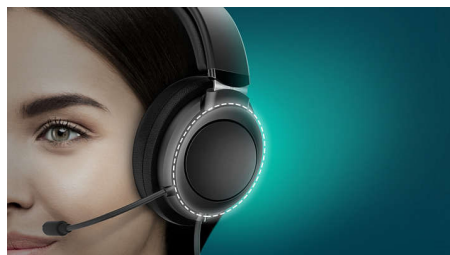

Dimensiunile ambalajului

- Înălțime: 22,5 cm
- Lățime: 19,5 cm
- Adâncime: 5 cm
- EAN: 48 95229 11025 0
- Greutate brută: 0,26 kg
- Greutate netă: 0,153 kg
- Greutate proprie: 0,107 kg

Dimensiuni produs

- Înălțime: 18,5 cm
- Lățime: 16,5 cm
- Adâncime: 4 cm
- Greutate: 0,153 kg

Design

- Culoare: Alb

UPC

- UPC: 8 40063 20107 1

Repere

Sunet clar și bas puternic

Retrăiește de nenumărate ori cele mai bune momente de pe ringul dans. Difuzoarele de 32 mm din neodim oferă bas puternic și îndrăzneț și sunet clar. Designul închis asigură o izolare excepțională a sunetului pentru a te putea bucura de fiecare secundă din melodiile preferate.

Greutate redusă

Disponibile în culori mate elegante, aceste căști supraauriculare dispun de o bandă de cap cu pernuță, atât de ușoară încât abia o vei simți. Cupele moi pentru urechi sunt marcate clar pentru urechea stângă/dreaptă și pot fi înclinate până obții potrivirea perfectă.

Design complet pliabil

Lasă-te în voia basului. Cupele se pliază complet și pivotează în interior, pentru depozitare ușoară în buzunar sau în geantă. Pliază-le și ești gata de plecare.

Telecomandă pe fir.

Preia un apel. Întrerupe lista de melodii. Totul fără a-ți atinge smartphone-ul. Conectorul înclinat îți menține căștile conectate la dispozitivul inteligent – util dacă ții telefonul în buzunar.

-
Conector înclinat. Menține căștile conectate

Culori mate atrăgătoare

Culori mate atrăgătoare

Izolare excelentă a sunetului

Izolare excelentă a sunetului cu designul închis

Difuzor puternic din neodim, de 32 mm

Difuzoare puternice din neodim, de 32 mm

Cupe moi pentru urechi

Cupe moi ce pot fi înclinate pentru un maximum de confort

Pliabil, ultracompact

Cu adevărat compact și pliabil, ceea ce este excelent pentru călătorie și vă permite să vă luați muzica oriunde.