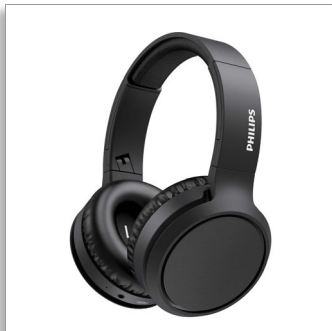

Philips
Бездротові навушники

40-мм динаміки/закритого типу

Невелика вага
Компактне складання
Час відтворення – до 29 годин

TAH5205BK

Ось і низькі частоти

Одягніть їх на вуха та відчуйте низькі частоти вповні! Ці бездротові накладні навушники мають кнопку підсилення низьких частот BASS для насиченіших басів одним натисненням. Насолоджуйтеся тривалим часом відтворення до 29 годин, швидким зарядженням і надійним з'єднанням Bluetooth. Ви не пропустите жодного ритму.

Потужні низькі частоти

- Потужні 40-мм неодимові динаміки. Кнопка підсилення низьких частот BASS.
- Заряджайте протягом 15 хвилин, й отримайте ще 4 години відтворення
- 29 годин відтворення. Зарядження через USB-C.
- Накладна конструкція закритого типу. Чудова ізоляція звуку.