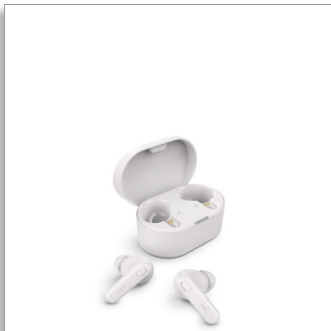

Philips
Casque True Wireless

Des appels clairs

HP 6 mm pour des basses puissantes
Conception ergonomique confortable
Résistance transpi./éclaboussures IPX4

TAT1108WT

Un son parfaitement clair

Un son impeccable pour votre musique et vos appels téléphoniques. Ce casque True Wireless est équipé de haut-parleurs de 6 mm, pour un son riche et des basses puissantes, et d'un micro avec IA, pour des appels clairs. Avec résistance aux éclaboussures et à la transpiration IPX4 et boîtier de charge compact offrant 15 h d'autonomie.

Style et confort

- Port intra-auriculaire sûr, confortable
- Design en petite crosse de hockey

Fonctionne toute la journée

- Résistant à la transpiration et aux éclaboussures IPX4
- Aucun souci : jusqu'à 15 h d'autonomie avec le boîtier

Des playlists puissantes. Des appels clairs.

- Haut-parleurs 6 mm sur mesure pour un son exceptionnel et des basses puissantes
- Micro avec IA pour des appels limpides

PHILIPS

Casque True Wireless

Des appels clairs HP 6 mm pour des basses puissantes, Conception ergonomique confortable, Résistance transpi./éclaboussures IPX4

Accessoires

- Guide de démarrage rapide
- Embouts: 3 paires (S/M/L)
- Coffret de rangement
- Câble de recharge: Câble USB-C, 200 mm

Design

- Couleur: Blanche
- Matériau de couplage auriculaire: Silicone
- Ajustement auriculaire: Intra-auriculaire
- Type d'ajustement intra-auriculaire: Embout en silicone