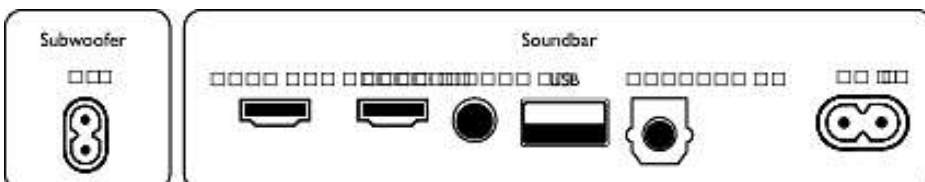

M4A, WAV

- HDMI IN1: Dolby Atmos, Dolby Digital, Dolby Digital plus, Dolby TrueHD, Dolby MAT, LPCM 2-kanalni
- Bluetooth: SBC
- USB: MP3, WAV, FLAC
- Optični: Dolby Digital, LPCM 2-kanalni

Zunanja škatla

- Dolžina: 109 cm
- Število komercialnih pakiranj: 2
- Širina: 60 cm
- Bruto teža: 26.2 kg
- Višina: 25 cm
- Številka GTIN: 1 48 95229 12668 5
- Neto teža: 18 kg
- Teža embalaže: 8.2 kg

Priložnost

- Daljinski upravljalnik
- Vrsta zaslona: 5-številčni 14-segmentni LED-zaslon
- Nočni način: Ne

Združljivost

- Upravljanje prek aplikacije v pametnem telefonu/ tabličnem računalniku

Napajanje

- Napajanje glavne enote: 100–240 V AC, 50/60 Hz
- Napajanje nizkotonca: 100–240 V AC, 50/60 Hz
- Moč nizkotonca v stanju pripravljenosti: $\leq 0,5\text{ W}$
- Poraba energije glavne enote v stanju pripravljenosti: $\leq 0,5\text{ W}$
- Samodejno stanje pripravljenosti

Dimenzije embalaže

- Višina: 22.5 cm
- Vrsta embalaže: Karton
- Vrsta postavitve na polico: Ležeče
- Širina: 105 cm
- Globina: 45 cm
- Število priloženih izdelkov: 1
- EAN: 48 95229 12668 8
- Bruto teža: 12.2 kg
- Neto teža: 9 kg
- Teža embalaže: 3.2 kg

Dodatna oprema

- Priložena dodatna oprema: Daljinski upravljalnik (z baterijo), Napajalni kabel, Stenski nosilec, vodnik za hiter začetek, Garancijski list – velja po vsem svetu

Zasnova

- Barva: Črna
- Namestitev na steno

Datum izdaje 2024-04-05

Različica: 6.4.1

EAN: 48 95229 12668 8

© 2024 Koninklijke Philips N.V.
Vse pravice pridržane.

Specifikacije se lahko spremenijo brez predhodnega obvestila. Blagovne znamke so v lasti podjetja Koninklijke Philips N.V. ali drugih lastnikov.

www.philips.com