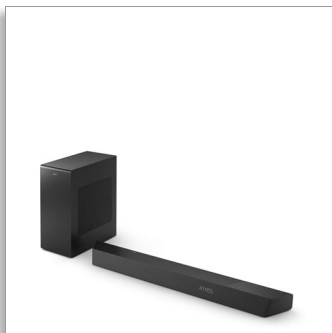

Philips  
3.1.2-kanalni Soundbar z  
brezžičnim nizkokotncem  
Brezž. globokot. z močjo največ  
720 W  
Dolby Atmos. Kinematografsko  
doživetje.  
Play-Fi, brezžični domači avdio  
sistem  
Poveže se z glasovnimi pomočniki

## Osupljiv zvok kot v kinu, v udobju domačega naslanjača

Ta neverjeten 3.1.2-kanalni soundbar z brezžično povezljivim nizkotoncem vam prinaša revolucionarno izkušnjo domačega kina. Posebni srednjekanalni zvočniki zagotavljajo čiste vokale, medtem ko Dolby Atmos poskrbi za pristen prostorski zvok.