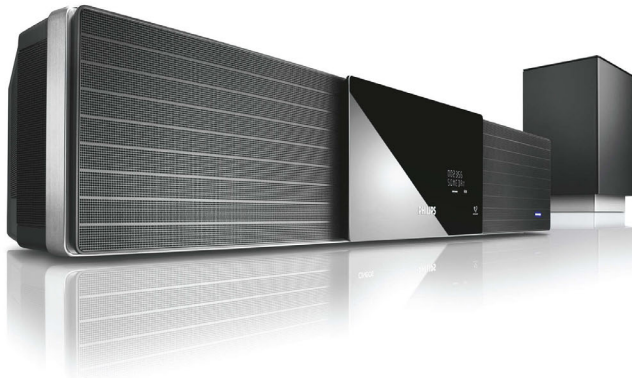

Philips Cineos
Cinéma maison
SoundBar DVD

HTS8100

Le cinéma maison à son meilleur avec Ambisound

Doté du système Ambisound, le système de cinéma maison HTS8100 délivre un son ambiophonique qui rehausse l'acoustique de n'importe quelle pièce. Facile à installer, ce système tout-en-un vous fera vivre le cinéma maison à son meilleur grâce à sa qualité audio-vidéo exceptionnelle.

Le son prend vie

- Le DoubleBASS offre une profondeur de basses exceptionnelle
- Le Smart Surround optimise automatiquement les paramètres du son surround.
- Tweeters à dôme souple pour un son limpide et des voix d'une grande clarté
- Technologie Ambisound pour un son Surround avec un nombre réduit d'enceintes

PHILIPS

Caractéristiques

Ambisound

La technologie Ambisound offre un son Surround multicanal enveloppant tout en réduisant le nombre d'enceintes. La technologie Ambisound offre un son 5.1 intense sans les contraintes inhérentes à la position d'écoute, à la taille ou à la forme de la pièce, et élimine le désordre créé par une multitude de câbles et enceintes. Grâce aux effets combinés des phénomènes psychoacoustiques, du traitement vectoriel et du positionnement des moteurs selon un angle précis, la technologie Ambisound offre un son plus profond à partir d'un nombre restreint d'enceintes.

DoubleBASS

Malgré la taille compacte du caisson de basses, DoubleBASS vous garantit une restitution parfaite des tonalités les plus graves. Il capture les basses fréquences et les recrée dans la plage audible du caisson de basses. Le son a plus de puissance et de panache, pour une expérience sonore inégalée.