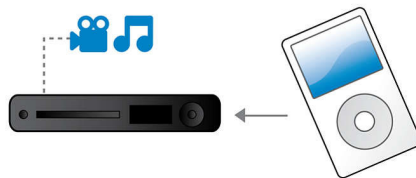

Connexion de votre iPod

Une connexion unique pour connecter la station d'accueil Philips à votre système de cinéma maison pour y diffuser le contenu de votre baladeur iPod. L'interface utilisateur étendue vous offre également un accès direct pour afficher sur le téléviseur le contenu vidéo de votre iPod.