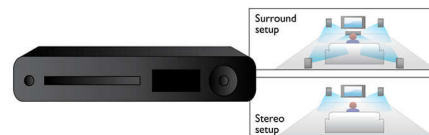

Son Smart Surround

Écoutez tous les disques que vous souhaitez, passez du cinéma à la musique et profitez du meilleur son possible sans modifier aucun paramètre ! Contrairement aux systèmes 5.1 habituels qui maintiennent des paramètres surround multicanal par défaut, la solution Smart surround modifie ces paramètres automatiquement pour qu'ils s'adaptent parfaitement à votre musique encodée en stéréo ou à votre film en son multicanal.