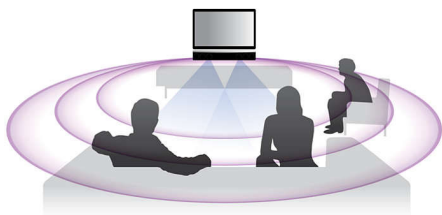

Le son prend vie

- Le DoubleBASS offre une profondeur de basses exceptionnelle
- Le Smart Surround optimise automatiquement les paramètres du son surround.
- Tweeters à dôme souple pour un son limpide et des voix d'une grande clarté
- Technologie Ambisound pour un son Surround avec un nombre réduit d'enceintes

- Lecture de fichiers photo et audio stockés sur clés USB via USB direct
- Connectez votre iPod pour la lecture audio et vidéo

Ultracompact, convient à tous les intérieurs

- Un design sophistiqué qui s'harmonise parfaitement à votre téléviseur.
- Système Home Cinéma DVD Ambisound, compact et élégant

PHILIPS

Caractéristiques

Ambisound

La technologie Ambisound offre un son Surround multicanal enveloppant tout en réduisant le nombre d'enceintes. La technologie Ambisound offre un son 5.1 intense sans les contraintes inhérentes à la position d'écoute, à la taille ou à la forme de la pièce, et élimine le désordre créé par une multitude de câbles et enceintes. Grâce aux effets combinés des phénomènes psychoacoustiques, du traitement vectoriel et du positionnement des moteurs selon un angle précis, la technologie Ambisound offre un son plus profond à partir d'un nombre restreint d'enceintes.

numérique multicanal et qui élimine la conversion en signaux analogiques pour que vous obteniez des images parfaites et un son de qualité, ne présentant aucune irrégularité.

DCDi par Faroudja

Avec le DCDi Faroudja, profitez d'images de haute qualité et d'une netteté incroyable sur votre téléviseur doté de la fonction de balayage progressif. Cette fonction élimine les bords irréguliers qui apparaissent lors de la lecture d'une vidéo standard entrelacée, en particulier avec les images en mouvement (permettant ainsi des scènes d'action à l'aspect naturel). Passez au niveau supérieur en matière d'expérience visuelle avec des images plus nettes et plus fluides.