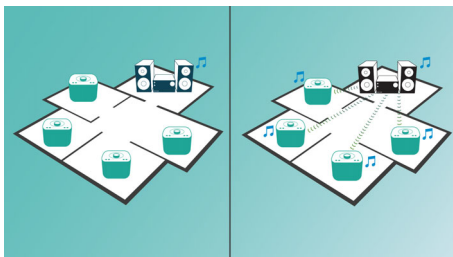

Philips izzylink™ na prehrávanie hudby vo viacerých miestnostiach

- Prepojte pomocou technológie izzylink™ až 5 reproduktorov Izzy a vychutnajte si hudbu na viacerých miestach
- Nastavenie izzylink™ pomocou jedného tlačidla – bez smerovača, hesla, aplikácií
- Prehrávajte všetku vašu hudbu cez izzylink™
- Bezdrôtové prehrávanie hudby v jednej miestnosti prostredníctvom Bluetooth
- Zmeňte hlavný reproduktor skupiny stlačením jedného tlačidla

Obhat'te svoj zvukový zážitok

- Digital Sound Control optimálne nastavuje štýl hudby

PHILIPS

Hlavné prvky

izzylink™

izzylink™ je bezdrôtová technológia využívajúca štandard IEEE 802.11n, ktorý umožňuje pripojiť viacero reproduktorov a vytvoriť bezdrôtovú sieť. Pomocou siete možno pripojiť až päť reproduktorov bez potreby použitia smerovača, hesla Wi-Fi alebo akejkoľvek mobilnej aplikácie inteligentného zariadenia na jej nastavenie. Jednoduchý spôsob prídania reproduktorov Izzy do siete vám umožní vychutnať si prehrávanie hudby v rôznych miestnostiach. Každý reproduktor možno stlačením jedného tlačidla prepínať medzi jednoduchým režimom na samostatné použitie a skupinovým režimom na prehrávanie hudby vo viacerých miestnostiach.

Nastavenie izzylink™ pomocou jedného tlačidla

Nastavenie si nevyžaduje žiadny smerovač, heslo ani aplikácie. Pri prvom nastavení jednoducho podržte na dvoch reproduktoroch

dlhšie stlačené tlačidlo „GROUP“ (Skupina). Zopakovaním postupu pridáte 3., 4. alebo 5. reproduktor. Pri každom stlačení a podržaní tlačidla „Group“ sa pridá jeden nový reproduktor. Prehrávanie hudby vo viacerých miestnostiach nebolo nikdy také jednoduché. Po dokončení zostane sieť izzylink™ uložená aj po odpojení reproduktora.