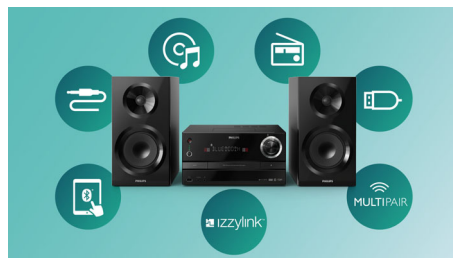

Hudba z viacerých zdrojov

izzylink™ rozšíri vaše zdroje hudby a hudobné a rádiové aplikácie o smartfóny, tablety alebo počítače bezdrôtovo do každej miestnosti.