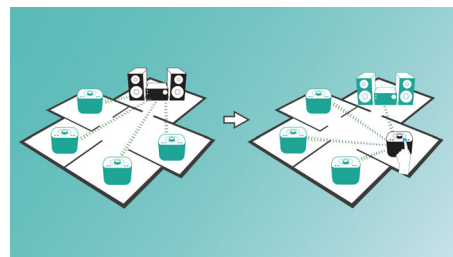

Nastavenie izzylink™ pomocou jedného tlačidla

Nastavenie si nevyžaduje žiadny smerovač, heslo ani aplikácie. Pri prvom nastavení jednoducho podržte na dvoch reproduktoroch

dlhšie stlačené tlačidlo „GROUP“ (Skupina). Zopakovaním postupu pridáte 3., 4. alebo 5. reproduktor. Pri každom stlačení a podržaní tlačidla „Group“ sa pridá jeden nový reproduktor. Prehrávanie hudby vo viacerých miestnostiach nebolo nikdy také jednoduché. Po dokončení zostane sieť izzylink™ uložená aj po odpojení reproduktora.

Hudba z viacerých zdrojov

izzylink™ rozšíri vaše zdroje hudby a hudobné a rádiové aplikácie o smartfóny, tablety alebo počítače bezdrôtovo do každej miestnosti.

Prehrávajte hudbu v jednej miestnosti

Reproduktor Philips Izzy vám umožňuje preniesť všetku obľúbenú hudbu z telefónu, tabletu alebo počítača bez ohľadu na typ hudobnej aplikácie alebo aplikácie na prehrávanie rozhlasových staníc, ktorú používate.

Jednoduché prepnutie hlavného reproduktora

V každej skupine izzylink™ môže jeden z reproduktorov slúžiť ako hlavný reproduktor a prenášať hudbu do ostatných reproduktorov. Ak chcete zdieľať svoju vlastnú hudbu, stlačte tlačidlo Bluetooth na reproduktore vo vašej izbe a spustíte okamžité zdieľanie prehrávanej hudby z vášho zariadenia. Ostatné reproduktory v rovnakej skupine izzylink™ začnú synchronizovane prehrávať rovnakú hudbu. Vzájomné zdieľanie hudby je preste také jednoduché.