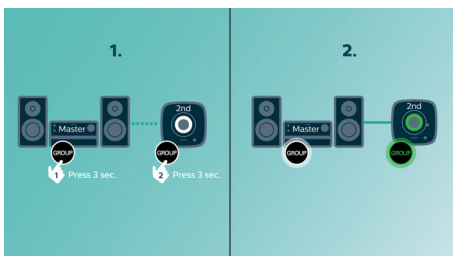

Obhat'te svoj zvukový zážitok

- Digital Sound Control optimálne nastavuje štýl hudby

PHILIPS

Hlavné prvky

izzylink™

izzylink™ je bezdrôtová technológia využívajúca štandard IEEE 802.11n, ktorý umožňuje pripojiť viacero reproduktorov a vytvoriť bezdrôtovú sieť. Pomocou siete možno pripojiť až päť reproduktorov bez potreby použitia smerovača, hesla Wi-Fi alebo akejkoľvek mobilnej aplikácie inteligentného zariadenia na jej nastavenie. Jednoduchý spôsob prídania reproduktorov Izzy do siete vám umožní vychutnať si prehrávanie hudby v rôznych miestnostiach. Každý reproduktor možno stlačením jedného tlačidla prepínať medzi jednoduchým režimom na samostatné použitie a skupinovým režimom na prehrávanie hudby vo viacerých miestnostiach.

Nastavenie izzylink™ pomocou jedného tlačidla

Nastavenie si nevyžaduje žiadny smerovač, heslo ani aplikácie. Pri prvom nastavení jednoducho podržte na dvoch reproduktoroch

dlhšie stlačené tlačidlo „GROUP“ (Skupina). Zopakovaním postupu pridáte 3., 4. alebo 5. reproduktor. Pri každom stlačení a podržaní tlačidla „Group“ sa pridá jeden nový reproduktor. Prehrávanie hudby vo viacerých miestnostiach nebolo nikdy také jednoduché. Po dokončení zostane sieť izzylink™ uložená aj po odpojení reproduktora.