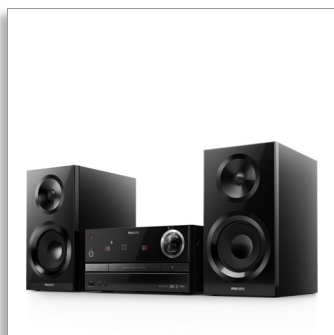

Philips
Bezdrôtový hudobný
systém do viacerých
miestností

CD, MP3-CD, USB, FM

Bluetooth®
s MULTIPAIR

BM60B

Prehrávanie hudby vo všetkých miestnostiach jediným t'uknutím

Hudobný systém Philips izzy prehráva hudbu cez rozhranie Bluetooth, z diskov CD, cez rozhranie USB i z vysielania FM. Jediným stlačením tlačidla môžete prehrávať hudbu zo smartfónov, diskov CD, cez rozhranie USB či hudbu rozhlasových staníc súčasne na ľubovoľnom reproduktore izzy v ktorejkoľvek miestnosti. Jednoduché nastavenie bez smerovača, hesiel či aplikácií.